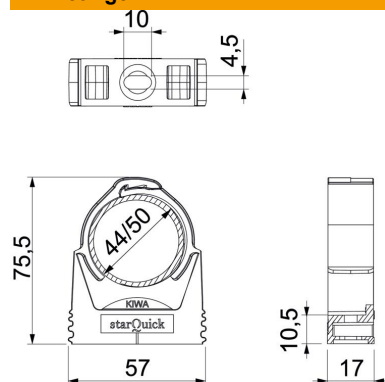

Technische fiche

starQuick-klem

Artikelnummer: 2146363

Zware klem voor het bevestigen van elektrische en sanitaire leidingen van kunststof en metaal en Quick-Pipe elektrische installatieleiding. Universele montage-mogelijkheden op wanden, plafonds en staalconstructies, zowel binnen als buiten. Flexibel klembereik van enkele millimeters. Buismontage zonder gereedschap. Koppelbaar tot Ø 28 mm, ook met OBO Quick of starQuick klem. Kan worden gecombineerd met een dubbele houder voor hoge belastingen. Te monteren op profielrails voor variabele afstanden en aantal klemmen.

PA Polyamide

Stamgegevens

Artikelnummer	2146363
Type	SQ-47 LGR
Omschrijving 1	starQuick-beugel koppelbaar
Fabrikant	OBO
Dimensie	44-50mm
Kleur	lichtgrijs; RAL 7035
Materiaal	Polyamide
Kleinste verkoop-eenheid	25
Eenheid van hoeveelheid	Stuk
Gewicht	1,98 kg
Eenheid gewicht	kg/100 paar

Technische fiche

starQuick-klem

Artikelnummer: 2146363

Afmetingen

Maat A	57 mm
Maat B	17 mm
Afmeting e	10 mm
Maat F	4,5 mm
Afm. h	10,5 mm
Afm. H	75,5 mm

Technische gegevens

Rijgbaar	ja
Aantal kabels/ buizen	1
Type bevestiging	Schroefgat
Breukbelasting	1,2 kN
moelijk ontvlambaar	volgens VDE 0471/DIN 695 deel 2-1, testtemperatuur 650°C
Gesloten	ja
Halogeenvrij	ja
Met inlage	nee
Nominale grootte/tekst	45-50
Borgsysteem	ja
Klemmontage	Duchgangslotch_mit_starQuick-Mutter_M6_oder_M8
Spanbereik D max.	50 mm
Spanbereik D min.	44 mm
UV-bestendig	ja