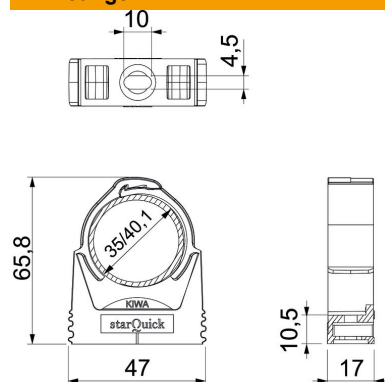

Technische fiche

starQuick-klem

Artikelnummer: 2146290

Zware klem voor het bevestigen van elektrische en sanitaire leidingen van kunststof en metaal en Quick-Pipe elektrische installatieleiding. Universele montage-mogelijkheden op wanden, plafonds en staalconstructies, zowel binnen als buiten. Flexibel klembereik van enkele millimeters. Buismontage zonder gereedschap. Koppelbaar tot Ø 28 mm, ook met OBO Quick of starQuick klem. Kan worden gecombineerd met een dubbele houder voor hoge belastingen. Te monteren op profielrails voor variabele afstanden en aantal klemmen.

PA Polyamide

Stamgegevens

Artikelnummer	2146290
Type	SQ-36 LGR
Omschrijving 1	starQuick-beugel koppelbaar
Fabrikant	OBO
Dimensie	35-40,1mm
Kleur	lichtgrijs; RAL 7035
Materiaal	Polyamide
Kleinste verkoop-eenheid	25
Eenheid van hoeveelheid	Stuk
Gewicht	1,51 kg
Eenheid gewicht	kg/100 paar

Technische fiche

starQuick-klem

Artikelnummer: 2146290

Afmetingen

Maat A	47 mm
Maat B	17 mm
Afmeting e	10 mm
Maat F	4,5 mm
Afm. h	10,5 mm
Afm. H	65,8 mm

Technische gegevens

Rijgbaar	ja
Aantal kabels/ buizen	1
Type bevestiging	Schroefgat
Breukbelasting	1,1 kN
moelijk ontvlambaar	volgens VDE 0471/DIN 695 deel 2-1, testtemperatuur 650°C
Gesloten	ja
Halogeenvrij	ja
Met inlage	nee
Nominale grootte/tekst	35-40
Borgsysteem	ja
Klemmontage	Duchgangslot_mit_starQuick-Mutter_M6_oder_M8
Spanbereik D max.	40,1 mm
Spanbereik D min.	35 mm
UV-bestendig	ja