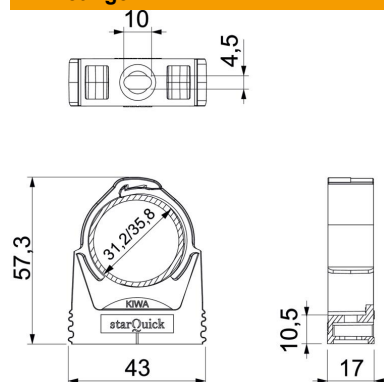

Technische fiche

starQuick-klem

Artikelnummer: 2146258

Zware klem voor het bevestigen van elektrische en sanitaire leidingen van kunststof en metaal en Quick-Pipe elektrische installatieleiding. Universele montage-mogelijkheden op wanden, plafonds en staalconstructies, zowel binnen als buiten. Flexibel klembereik van enkele millimeters. Buismontage zonder gereedschap. Koppelbaar tot Ø 28 mm, ook met OBO Quick of starQuick klem. Kan worden gecombineerd met een dubbele houder voor hoge belastingen. Te monteren op profielrails voor variabele afstanden en aantal klemmen.

PA Polyamide

Stamgegevens

Artikelnummer	2146258
Type	SQ-32 LGR
Omschrijving 1	starQuick-beugel koppelbaar
Fabrikant	OBO
Dimensie	31,2-35,8mm
Kleur	lichtgrijs; RAL 7035
Materiaal	Polyamide
Kleinste verkoop-eenheid	50
Eenheid van hoeveelheid	Stuk
Gewicht	1,23 kg
Eenheid gewicht	kg/100 paar

Technische fiche

starQuick-klem

Artikelnummer: 2146258

Afmetingen

Maat A	43 mm
Maat B	17 mm
Afmeting e	10 mm
Maat F	4,5 mm
Afm. h	10,5 mm
Afm. H	57,3 mm

Technische gegevens

Rijgbaar	ja
Aantal kabels/ buizen	1
Type bevestiging	Schroefgat
Breukbelasting	1 kN
moelijk ontvlambaar	volgens VDE 0471/DIN 695 deel 2-1, testtemperatuur 650°C
Gesloten	ja
Halogeenvrij	ja
Met inlage	nee
Nominale grootte/tekst	32-35
Borgsysteem	ja
Klemmontage	Duchgangsloch_mit_starQuick-Mutter_M6_oder_M8
Spanbereik D max.	35,8 mm
Spanbereik D min.	31,2 mm
UV-bestendig	ja