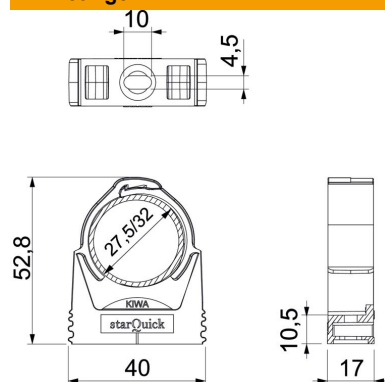

Technische fiche

starQuick-klem

Artikelnummer: 2146215

Zware klem voor het bevestigen van elektrische en sanitaire leidingen van kunststof en metaal en Quick-Pipe elektrische installatieleiding. Universele montage-mogelijkheden op wanden, plafonds en staalconstructies, zowel binnen als buiten. Flexibel klembereik van enkele millimeters. Buismontage zonder gereedschap. Koppelbaar tot Ø 28 mm, ook met OBO Quick of starQuick klem. Kan worden gecombineerd met een dubbele houder voor hoge belastingen. Te monteren op profielrails voor variabele afstanden en aantal klemmen.

PA Polyamide

Stamgegevens

Artikelnummer	2146215
Type	SQ-28 LGR
Omschrijving 1	starQuick-beugel koppelbaar
Fabrikant	OBO
Dimensie	27,5-32mm
Kleur	lichtgrijs; RAL 7035
Materiaal	Polyamide
Kleinste verkoop-eenheid	50
Eenheid van hoeveelheid	Stuk
Gewicht	1,07 kg
Eenheid gewicht	kg/100 paar

Technische fiche

starQuick-klem

Artikelnummer: 2146215

Afmetingen

Maat A	40 mm
Maat B	17 mm
Afmeting e	10 mm
Maat F	4,5 mm
Afm. h	10,5 mm
Afm. H	52,8 mm

Technische gegevens

Rijgbaar	ja
Aantal kabels/ buizen	1
Type bevestiging	Schroefgat
Breukbelasting	0,9 kN
moelijk ontvlambaar	volgens VDE 0471/DIN 695 deel 2-1, testtemperatuur 650°C
Gesloten	ja
Halogeenvrij	ja
Met inlage	nee
Nominale grootte/tekst	28-32
Borgsysteem	ja
Klemmontage	Duchgangslot_mit_starQuick-Mutter_M6_oder_M8
Spanbereik D max.	32 mm
Spanbereik D min.	27,5 mm
UV-bestendig	ja