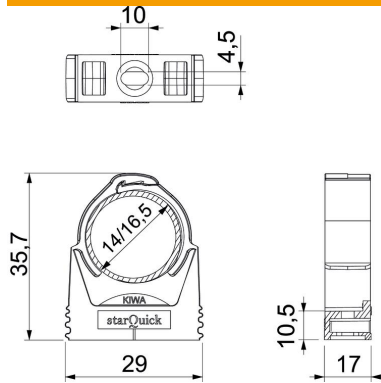

### Données sources

Référence	2146096
Type	SQ-15 LGR
Désignation 1	Collier starQuick
Fabricant	OBO
Dimension	14-16,5mm
Coloris	gris clair ; RAL 7035
Matériau	polyamide
Unité d'emballage minimale	100
Unité de mesure	Pièces
Poids	0,584 kg
Unité de poids	kg/100 paires

### Dimensions

Cote A	29 mm
Cote B	17 mm
Dimension E	10 mm
Cote F	4,5 mm
Dimension h	10,5 mm
Dimension H	35,7 mm

### Caractéristiques techniques

Juxtaposable	oui
Nombre de câbles/tubes	1
Type de fixation	Trou de vis
Charge de rupture	0,6 kN
résistant aux flammes	selon la norme VDE 0471/DIN 695 partie 2-1, température de test 650 °C
Fermé	oui
Sans halogène	oui
Avec garniture	non
Dimension nominale/Texte	15-16
Système d'enclenchement	oui
Montage du collier	Duchgangsloch_mit_starQuick-Mutter_M6_oder_M8
Plage de serrage D max.	16,5 mm
Plage de serrage D min.	14 mm
Résistant aux UV	oui