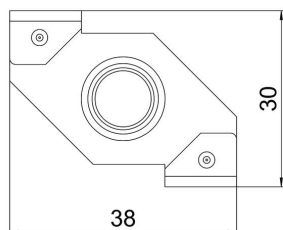

Technisch specificatieblad

Plafondprofielklem, met schroefdraadbout

Artikelnummer: 1488601

Plafondprofielklem met schroefdraadbout voor individuele montage-oplossingen aan verlaagde plafonds. Geschikt voor draagprofielen met breedte 25 mm, bevestiging met klemmen.

CE

St Staal

ZL Zinklameel

Stamgegevens

Artikelnummer	1488601
Type	SPC M6x9
Omschrijving 1	Afdekprofielklem
Omschrijving 2	met draadbout
Fabrikant	OBO
Dimensie	M6x9mm
Materiaal	Staal
Oppervlak	Zinklameel
Oppervlaktenorm	
Kleinste verkoop-eenheid	100
Eenheid van hoeveelheid	Stuk
Gewicht	1 kg
Eenheid gewicht	kg/100 st.

Technisch specificatieblad

Plafondprofielklem, met schroefdraadbout

Artikelnummer: 1488601

Afmetingen

Lengte	38 mm
Breedte	30 mm
Hoogte	16 mm
Afm. H	16 mm

Technische gegevens

Aansluittype/-component	Schroefdraad
Type bevestiging	Klemmenstrook
Flensdikte F max.	1,5 mm
Flensdikte F min.	1 mm
Schroefdraad	M6x9
Schroefdraad metrisch	6
Scharnier instelbaar	nee
Scharnierend	nee