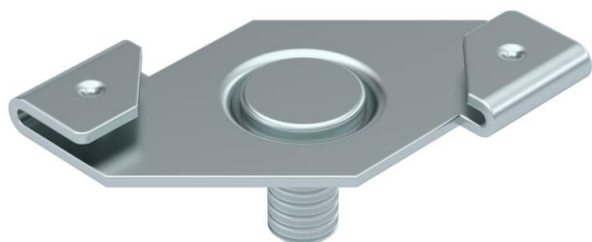

Technisch specificatieblad

Plafondprofielklem, met schroefdraadbout

Artikelnummer: 1488601

Plafondprofielklem met schroefdraadbout voor individuele montage-oplossingen aan verlaagde plafonds. Geschikt voor draagprofielen met breedte 25 mm, bevestiging met klemmen.

CE

St Staal

ZL Zinklameel

Stamgegevens

Artikelnummer	1488601
Type	SPC M6x9
Omschrijving 1	Afdekprofielklem
Omschrijving 2	met draadbout
Fabrikant	OBO
Dimensie	M6x9mm
Materiaal	Staal
Oppervlak	Zinklameel
Oppervlaktenorm	
Kleinste verkoop-eenheid	100
Eenheid van hoeveelheid	Stuk
Gewicht	1 kg
Eenheid gewicht	kg/100 st.

Technisch specificatieblad

Plafondprofielklem, met schroefdraadbout

Artikelnummer: 1488601

Afmetingen

Lengte	38 mm
Breedte	30 mm
Hoogte	16 mm
Afm. H	16 mm

Technische gegevens

Aansluittype/-component	Schroefdraad
Type bevestiging	Klemmenstrook
Flensdikte F max.	1,5 mm
Flensdikte F min.	1 mm
Schroefdraad	M6x9
Schroefdraad metrisch	6
Scharnier instelbaar	nee
Scharnierend	nee