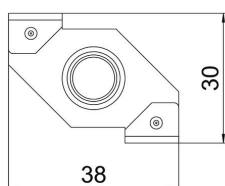

Technisch specificatieblad

Plafondprofielklem, met schroefdraadbout

Artikelnummer: 1488605

Plafondprofielklem met schroefdraadbout voor individuele montage-oplossingen aan verlaagde plafonds. Geschikt voor draagprofielen met breedte 25 mm, bevestiging met klemmen.

St Staal

ZL Zinklamel

Stamgegevens

Artikelnummer	1488605
Type	SPC M6x25
Omschrijving 1	Afdekprofielklem
Omschrijving 2	met draadbout
Fabrikant	OBO
Dimensie	M6x25mm
Materiaal	Staal
Oppervlak	Zinklamel
Oppervlaktenorm	
Kleinste verkoop-eenheid	100
Eenheid van hoeveelheid	Stuk
Gewicht	1,25 kg
Eenheid gewicht	kg/100 st.

Technisch specificatieblad

Plafondprofielklem, met schroefdraadbout

Artikelnummer: 1488605

Afmetingen

Lengte	38 mm
Breedte	30 mm
Hoogte	32 mm
Afm. H	32 mm

Technische gegevens

Aansluittype/-component	Schroefdraad
Type bevestiging	Klemmenstrook
Flensdikte F max.	1,5 mm
Flensdikte F min.	1 mm
Schroefdraad	M6x25
Schroefdraad metrisch	6
Scharnier instelbaar	nee
Scharnierend	nee