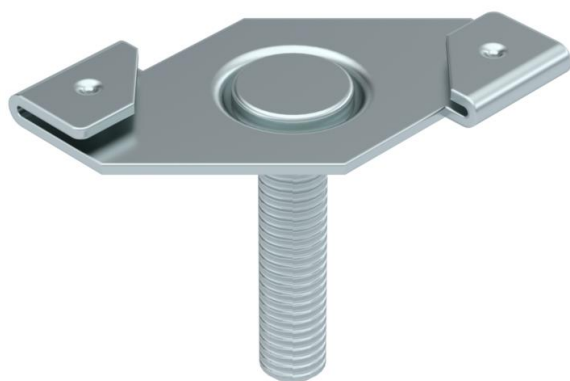

Technisch specificatieblad

Plafondprofielklem, met schroefdraadbout

Artikelnummer: 1488605

Plafondprofielklem met schroefdraadbout voor individuele montage-oplossingen aan verlaagde plafonds. Geschikt voor draagprofielen met breedte 25 mm, bevestiging met klemmen.

St Staal

ZL Zinklamel

Stamgegevens

Artikelnummer	1488605
Type	SPC M6x25
Omschrijving 1	Afdekprofielklem
Omschrijving 2	met draadbout
Fabrikant	OBO
Dimensie	M6x25mm
Materiaal	Staal
Oppervlak	Zinklamel
Oppervlaktenorm	
Kleinste verkoop-eenheid	100
Eenheid van hoeveelheid	Stuk
Gewicht	1,25 kg
Eenheid gewicht	kg/100 st.

Technisch specificatieblad

Plafondprofielklem, met schroefdraadbout

Artikelnummer: 1488605

Afmetingen

Lengte	38 mm
Breedte	30 mm
Hoogte	32 mm
Afm. H	32 mm

Technische gegevens

Aansluittype/-component	Schroefdraad
Type bevestiging	Klemmenstrook
Flensdikte F max.	1,5 mm
Flensdikte F min.	1 mm
Schroefdraad	M6x25
Schroefdraad metrisch	6
Scharnier instelbaar	nee
Scharnierend	nee