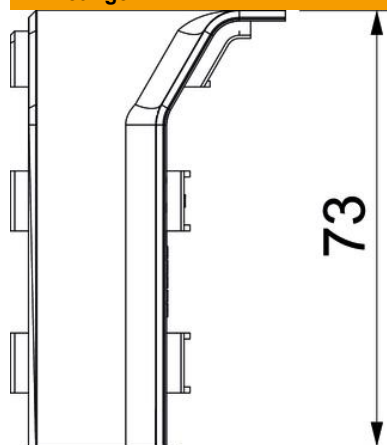

## Binnenhoek SL IE2070

Artikelnummer: 6132255

Binnenhoek als hulpstuk voor richtingsverandering voor de plintgoot.  
Schuin afgesneden binnenhoek om op onderstuk te klikken.

**PVC** Polyvinylchloride

### Stamgegevens

Artikelnummer	6132255
Type	SL IE2070 lgr
Omschrijving 1	Binnenhoek
Omschrijving 2	SL 20x70 7035
Fabrikant	OBO
Kleur	lichtgrijs; RAL 7035
Materiaal	Polyvinylchloride
Kleinste verkoop-eenheid	10
Eenheid van hoeveelheid	Stuk
Gewicht	1,26 kg
Eenheid gewicht	kg/100 paar

### Afmetingen

Lengte	46 mm
Breedte	46 mm
Hoogte	73 mm