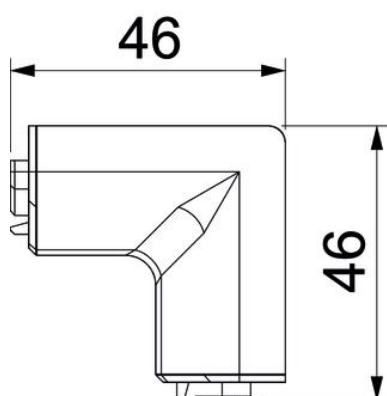

### Stamgegevens

Artikelnummer	6132255
Type	SL IE2070 lgr
Omschrijving 1	Binnenhoek
Omschrijving 2	SL 20x70 7035
Fabrikant	OBO
Kleur	lichtgrijs; RAL 7035
Materiaal	Polyvinylchloride
Kleinste verkoop-eenheid	10
Eenheid van hoeveelheid	Stuk
Gewicht	1,26 kg
Eenheid gewicht	kg/100 paar

### Afmetingen

Lengte	46 mm
Breedte	46 mm
Hoogte	73 mm