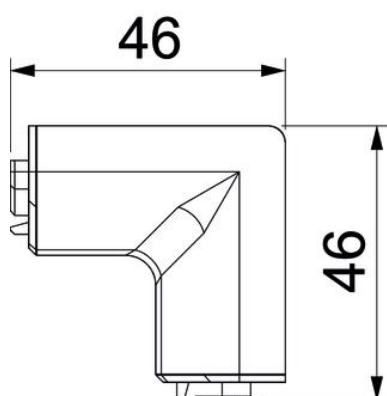

Stamgegevens

Artikelnummer	6132254
Type	SL IE2070 cws
Omschrijving 1	Binnenhoek
Omschrijving 2	SL 20x70 9001
Fabrikant	OBO
Kleur	crémewit; RAL 9001
Materiaal	Polyvinylchloride
Kleinste verkoop-eenheid	10
Eenheid van hoeveelheid	Stuk
Gewicht	1,26 kg
Eenheid gewicht	kg/100 paar

Technische fiche

Binnenhoek SL IE2070

Artikelnummer: 6132254

Afmetingen

Lengte	46 mm
Breedte	46 mm
Hoogte	73 mm

Technische gegevens

Uitvoering	Hulpstuk
Decor	zonder
Afdichtlip deksel	zonder
Halogeenvrij	nee
Met tapijtdeklát	nee
Beschermingsgraad	IP40
Beschermingsgraad IK-code	IK06
Temperatuurbereik max.	60 °C
Temperatuurbereik min.	-5 °C
Hoekbereik min.	90 mm