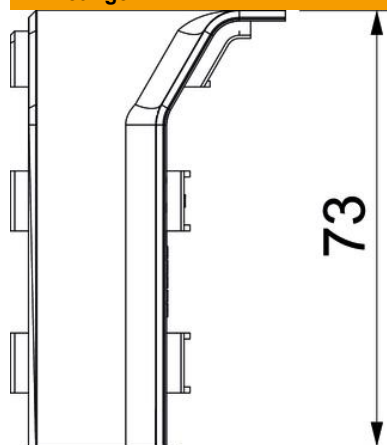

Technische fiche

Binnenhoek SL IE2070

Artikelnummer: 6132254

Binnenhoek als hulpstuk voor richtingsverandering voor de plintgoot.
Schuin afgesneden binnenhoek om op onderstuk te klikken.

PVC Polyvinylchloride

Stamgegevens

Artikelnummer	6132254
Type	SL IE2070 cws
Omschrijving 1	Binnenhoek
Omschrijving 2	SL 20x70 9001
Fabrikant	OBO
Kleur	crémewit; RAL 9001
Materiaal	Polyvinylchloride
Kleinste verkoop-eenheid	10
Eenheid van hoeveelheid	Stuk
Gewicht	1,26 kg
Eenheid gewicht	kg/100 paar

Technische fiche

Binnenhoek SL IE2070

Artikelnummer: 6132254

Afmetingen

Lengte	46 mm
Breedte	46 mm
Hoogte	73 mm

Technische gegevens

Uitvoering	Hulpstuk
Decor	zonder
Afdichtlip deksel	zonder
Halogeenvrij	nee
Met tapijtdeklát	nee
Beschermingsgraad	IP40
Beschermingsgraad IK-code	IK06
Temperatuurbereik max.	60 °C
Temperatuurbereik min.	-5 °C
Hoekbereik min.	90 mm