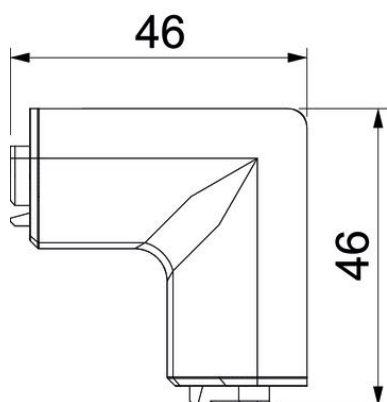

Stamgegevens

Artikelnummer	6132248
Type	SL IE2050 rws
Omschrijving 1	Binnenhoek
Omschrijving 2	SL 20x50 9010
Fabrikant	OBO
Kleur	zuiver wit; RAL 9010
Materiaal	Polyvinylchloride
Kleinste verkoop-eenheid	10
Eenheid van hoeveelheid	Stuk
Gewicht	0,99 kg
Eenheid gewicht	kg/100 paar

Technische fiche

Binnenhoek SL IE2050

Artikelnummer: 6132248

Afmetingen

Lengte	46 mm
Breedte	46 mm
Hoogte	52 mm

Technische gegevens

Uitvoering	Hulpstuk
Decor	zonder
Afdichtlip deksel	zonder
Halogeenvrij	nee
Met tapijtdeklát	nee
Beschermingsgraad	IP40
Beschermingsgraad IK-code	IK06
Temperatuurbereik max.	60 °C
Temperatuurbereik min.	-5 °C
Hoekbereik min.	90 mm