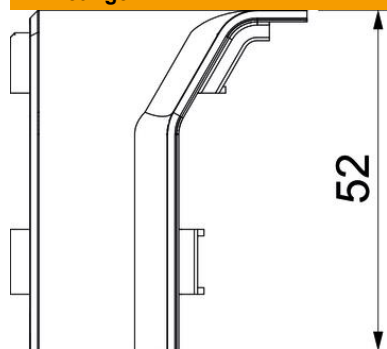

Technische fiche

Binnenhoek SL IE2050

Artikelnummer: 6132248

Binnenhoek als hulpstuk voor richtingsverandering voor de plintgoot.
Schuin afgesneden binnenhoek om op onderstuk te klikken.

PVC Polyvinylchloride

Stamgegevens

Artikelnummer	6132248
Type	SL IE2050 rws
Omschrijving 1	Binnenhoek
Omschrijving 2	SL 20x50 9010
Fabrikant	OBO
Kleur	zuiver wit; RAL 9010
Materiaal	Polyvinylchloride
Kleinste verkoop-eenheid	10
Eenheid van hoeveelheid	Stuk
Gewicht	0,99 kg
Eenheid gewicht	kg/100 paar

Technische fiche

Binnenhoek SL IE2050

Artikelnummer: 6132248

Afmetingen

Lengte	46 mm
Breedte	46 mm
Hoogte	52 mm

Technische gegevens

Uitvoering	Hulpstuk
Decor	zonder
Afdichtlip deksel	zonder
Halogeenvrij	nee
Met tapijtdeklát	nee
Beschermingsgraad	IP40
Beschermingsgraad IK-code	IK06
Temperatuurbereik max.	60 °C
Temperatuurbereik min.	-5 °C
Hoekbereik min.	90 mm