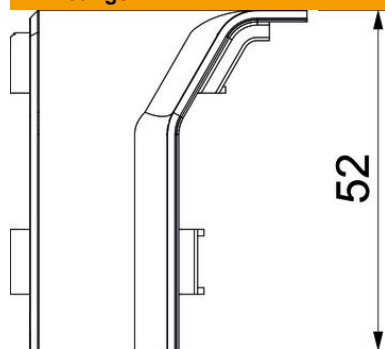

Technische fiche

Binnenhoek SL IE2050

Artikelnummer: 6132249

Binnenhoek als hulpstuk voor richtingsverandering voor de plintgoot.
Schuin afgesneden binnenhoek om op onderstuk te klikken.

PVC Polyvinylchloride

Stamgegevens

Artikelnummer	6132249
Type	SL IE2050 cws
Omschrijving 1	Binnenhoek
Omschrijving 2	SL 20x50 9001
Fabrikant	OBO
Kleur	crémewit; RAL 9001
Materiaal	Polyvinylchloride
Kleinste verkoop-eenheid	10
Eenheid van hoeveelheid	Stuk
Gewicht	0,99 kg
Eenheid gewicht	kg/100 paar

Technische fiche

Binnenhoek SL IE2050

Artikelnummer: 6132249

Afmetingen

Lengte	46 mm
Breedte	46 mm
Hoogte	52 mm

Technische gegevens

Uitvoering	Hulpstuk
Decor	zonder
Afdichtlip deksel	zonder
Halogeenvrij	nee
Met tapijtdeklat	nee
Beschermingsgraad	IP40
Beschermingsgraad IK-code	IK06
Temperatuurbereik max.	60 °C
Temperatuurbereik min.	-5 °C
Hoekbereik min.	90 mm