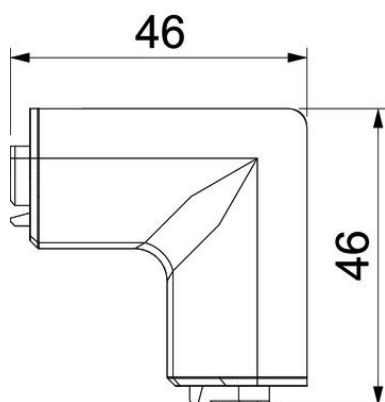

Stamgegevens

Artikelnummer	6132249
Type	SL IE2050 cws
Omschrijving 1	Binnenhoek
Omschrijving 2	SL 20x50 9001
Fabrikant	OBO
Kleur	crémewit; RAL 9001
Materiaal	Polyvinylchloride
Kleinste verkoop-eenheid	10
Eenheid van hoeveelheid	Stuk
Gewicht	0,99 kg
Eenheid gewicht	kg/100 paar

Technische fiche

Binnenhoek SL IE2050

Artikelnummer: 6132249

Afmetingen

Lengte	46 mm
Breedte	46 mm
Hoogte	52 mm

Technische gegevens

Uitvoering	Hulpstuk
Decor	zonder
Afdichtlip deksel	zonder
Halogeenvrij	nee
Met tapijtdeklat	nee
Beschermingsgraad	IP40
Beschermingsgraad IK-code	IK06
Temperatuurbereik max.	60 °C
Temperatuurbereik min.	-5 °C
Hoekbereik min.	90 mm