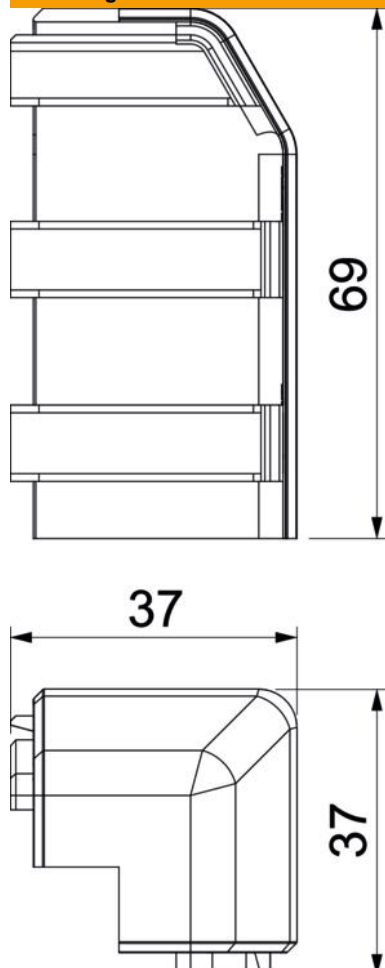

Technische fiche

Buitenhoek SL AE2070

Artikelnummer: 6132270

Buitenhoek als hulpstuk voor richtingsverandering voor de plintgoot.
Schuin afgesneden buitenhoek om op onderstuk te klikken.

PVC Polyvinylchloride

Stamgegevens

Artikelnummer	6132270
Type	SL AE2070 rws
Omschrijving 1	Buitenhoek
Omschrijving 2	SL 20x70 9010
Fabrikant	OBO
Kleur	zuiver wit; RAL 9010
Materiaal	Polyvinylchloride
Kleinste verkoop-eenheid	10
Eenheid van hoeveelheid	Stuk
Gewicht	1,53 kg
Eenheid gewicht	kg/100 paar

Technische fiche

Buitenhoek SL AE2070

Artikelnummer: 6132270

Afmetingen

Lengte	37 mm
Hoogte	69 mm

Technische gegevens

Uitvoering	Hulpstuk
Decor	zonder
Afdichtlip deksel	zonder
Halogeenvrij	nee
Met tapijtdeklat	nee
Beschermingsgraad	IP40
Beschermingsgraad IK-code	IK06
Temperatuurbereik max.	60 °C
Temperatuurbereik min.	-5 °C
Hoekbereik min.	90 mm