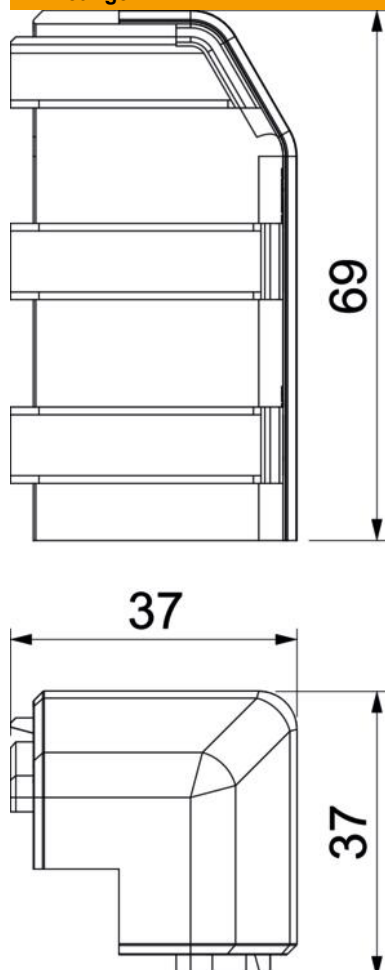

Technische fiche

Buitenhoek SL AE2070

Artikelnummer: 6132272

Buitenhoek als hulpstuk voor richtingsverandering voor de plintgoot.
Schuin afgesneden buitenhoek om op ondersteuk te klikken.

PVC Polyvinylchloride

Stamgegevens

Artikelnummer	6132272
Type	SL AE2070 lgr
Omschrijving 1	Buitenhoek
Omschrijving 2	SL 20x70 7035
Fabrikant	OBO
Kleur	lichtgrijs; RAL 7035
Materiaal	Polyvinylchloride
Kleinste verkoop-eenheid	10
Eenheid van hoeveelheid	Stuk
Gewicht	1,53 kg
Eenheid gewicht	kg/100 paar

Technische fiche

Buitenhoek SL AE2070

Artikelnummer: 6132272

Afmetingen

Lengte	37 mm
Hoogte	69 mm

Technische gegevens

Uitvoering	Hulpstuk
Decor	zonder
Afdichtlip deksel	zonder
Halogeenvrij	nee
Met tapijtdeklat	nee
Beschermingsgraad	IP40
Beschermingsgraad IK-code	IK06
Temperatuurbereik max.	60 °C
Temperatuurbereik min.	-5 °C
Hoekbereik min.	90 mm