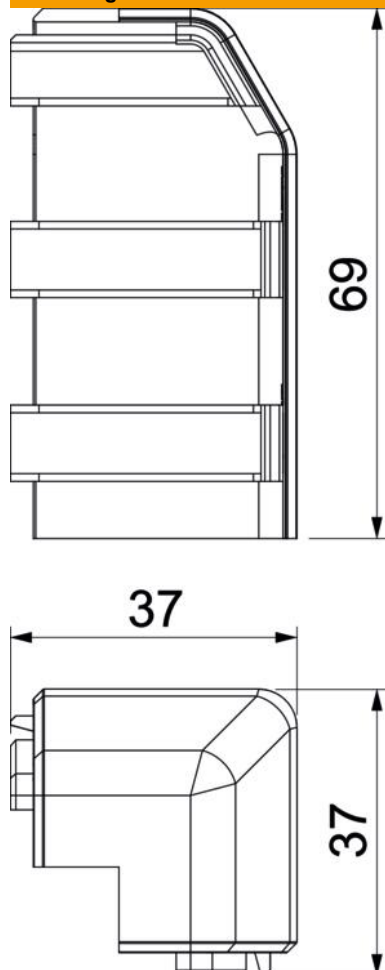

Technische fiche

Buitenhoek SL AE2070

Artikelnummer: 6132271

Buitenhoek als hulpstuk voor richtingsverandering voor de plintgoot.
Schuin afgesneden buitenhoek om op ondersteuk te klikken.

PVC Polyvinylchloride

Stamgegevens

Artikelnummer	6132271
Type	SL AE2070 cws
Omschrijving 1	Buitenhoek
Omschrijving 2	SL 20x70 9001
Fabrikant	OBO
Kleur	crémewit; RAL 9001
Materiaal	Polyvinylchloride
Kleinste verkoop-eenheid	10
Eenheid van hoeveelheid	Stuk
Gewicht	1,53 kg
Eenheid gewicht	kg/100 paar

Technische fiche

Buitenhoek SL AE2070

Artikelnummer: 6132271

Afmetingen

Lengte	37 mm
Hoogte	69 mm

Technische gegevens

Uitvoering	Hulpstuk
Decor	zonder
Afdichtlip deksel	zonder
Halogeenvrij	nee
Met tapijtdeklat	nee
Beschermingsgraad	IP40
Beschermingsgraad IK-code	IK06
Temperatuurbereik max.	60 °C
Temperatuurbereik min.	-5 °C
Hoekbereik min.	90 mm