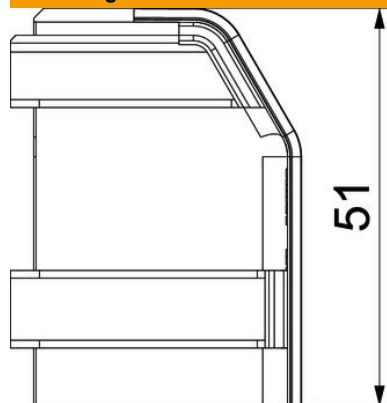

Stamgegevens

Artikelnummer	6132265
Type	SL AE2050 rws
Omschrijving 1	Buitenhoek
Omschrijving 2	SL 20x50 9010
Fabrikant	OBO
Kleur	zuiver wit; RAL 9010
Materiaal	Polyvinylchloride
Kleinste verkoop-eenheid	10
Eenheid van hoeveelheid	Stuk
Gewicht	1,16 kg
Eenheid gewicht	kg/100 paar

Technische fiche

Buitenhoek SL AE2050

Artikelnummer: 6132265

Afmetingen

Lengte	37 mm
Hoogte	51 mm

Technische gegevens

Uitvoering	Hulpstuk
Decor	zonder
Afdichtlip deksel	zonder
Halogeenvrij	nee
Met tapijtdeklát	nee
Beschermingsgraad	IP40
Beschermingsgraad IK-code	IK06
Temperatuurbereik max.	60 °C
Temperatuurbereik min.	-5 °C
Hoekbereik min.	90 mm