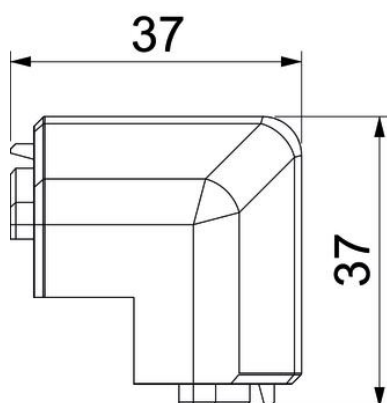

Stamgegevens

Artikelnummer	6132265
Type	SL AE2050 rws
Omschrijving 1	Buitenhoek
Omschrijving 2	SL 20x50 9010
Fabrikant	OBO
Kleur	zuiver wit; RAL 9010
Materiaal	Polyvinylchloride
Kleinste verkoop-eenheid	10
Eenheid van hoeveelheid	Stuk
Gewicht	1,16 kg
Eenheid gewicht	kg/100 paar

Technische fiche

Buitenhoek SL AE2050

Artikelnummer: 6132265

Afmetingen

Lengte	37 mm
Hoogte	51 mm

Technische gegevens

Uitvoering	Hulpstuk
Decor	zonder
Afdichtlip deksel	zonder
Halogeenvrij	nee
Met tapijtdeklát	nee
Beschermingsgraad	IP40
Beschermingsgraad IK-code	IK06
Temperatuurbereik max.	60 °C
Temperatuurbereik min.	-5 °C
Hoekbereik min.	90 mm