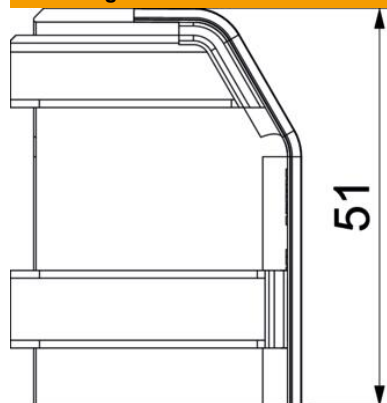

Stamgegevens

Artikelnummer	6132266
Type	SL AE2050 cws
Omschrijving 1	Buitenhoek
Omschrijving 2	SL 20x50 9001
Fabrikant	OBO
Kleur	crémewit; RAL 9001
Materiaal	Polyvinylchloride
Kleinste verkoop-eenheid	10
Eenheid van hoeveelheid	Stuk
Gewicht	1,16 kg
Eenheid gewicht	kg/100 paar

Technische fiche

Buitenhoek SL AE2050

Artikelnummer: 6132266

Afmetingen

Lengte	37 mm
Hoogte	51 mm

Technische gegevens

Uitvoering	Hulpstuk
Decor	zonder
Afdichtlip deksel	zonder
Halogeenvrij	nee
Met tapijtdeklát	nee
Beschermingsgraad	IP40
Beschermingsgraad IK-code	IK06
Temperatuurbereik max.	60 °C
Temperatuurbereik min.	-5 °C
Hoekbereik min.	90 mm