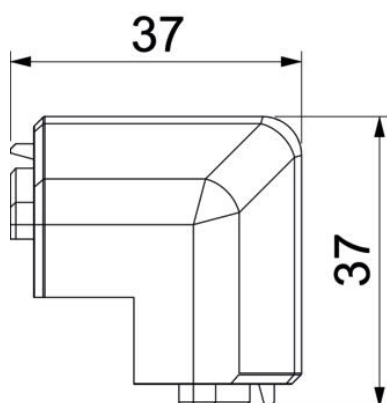

Stamgegevens

Artikelnummer	6132266
Type	SL AE2050 cws
Omschrijving 1	Buitenhoek
Omschrijving 2	SL 20x50 9001
Fabrikant	OBO
Kleur	crémewit; RAL 9001
Materiaal	Polyvinylchloride
Kleinste verkoop-eenheid	10
Eenheid van hoeveelheid	Stuk
Gewicht	1,16 kg
Eenheid gewicht	kg/100 paar

Technische fiche

Buitenhoek SL AE2050

Artikelnummer: 6132266

Afmetingen

Lengte	37 mm
Hoogte	51 mm

Technische gegevens

Uitvoering	Hulpstuk
Decor	zonder
Afdichtlip deksel	zonder
Halogeenvrij	nee
Met tapijtdeklát	nee
Beschermingsgraad	IP40
Beschermingsgraad IK-code	IK06
Temperatuurbereik max.	60 °C
Temperatuurbereik min.	-5 °C
Hoekbereik min.	90 mm