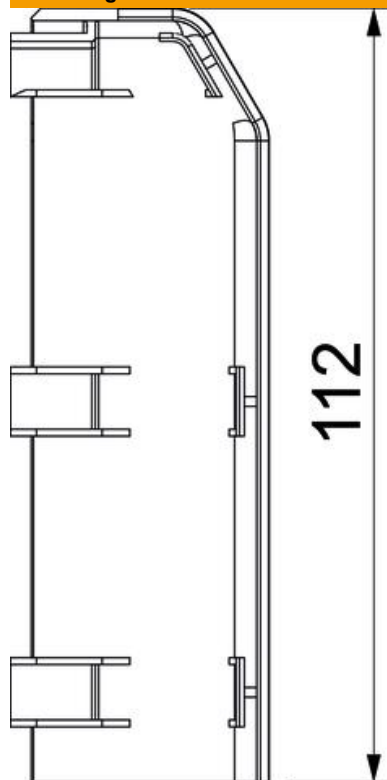

Technische fiche

Buitenhoek SL AE20110

Artikelnummer: 6132275

Buitenhoek als hulpstuk voor richtingsverandering voor de plintgoot.

Schuin afgesneden buitenhoek om op onderstuk te klikken.

PVC Polyvinylchloride

Stamgegevens

Artikelnummer	6132275
Type	SL AE20110 rws
Omschrijving 1	Buitenhoek
Omschrijving 2	SL 20x110 9010
Fabrikant	OBO
Kleur	zuiver wit; RAL 9010
Materiaal	Polyvinylchloride
Kleinste verkoop-eenheid	10
Eenheid van hoeveelheid	Stuk
Gewicht	2,13 kg
Eenheid gewicht	kg/100 paar

Technische fiche

Buitenhoek SL AE20110

Artikelnummer: 6132275

Afmetingen

Lengte	37 mm
Hoogte	112 mm

Technische fiche

Buitenhoek SL AE20110

Artikelnummer: 6132275

Technische gegevens

Uitvoering	Hulpstuk
Decor	zonder
Afdichtlip deksel	zonder
Halogeenvrij	nee
Met tapijtdeklát	nee
Beschermingsgraad	IP40
Beschermingsgraad IK-code	IK06
Temperatuurbereik max.	60 °C
Temperatuurbereik min.	-5 °C
Hoekbereik min.	90 mm