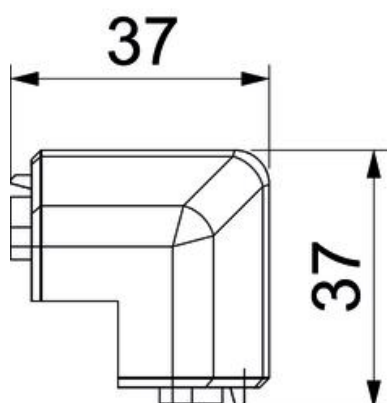

Stamgegevens

Artikelnummer	6132275
Type	SL AE20110 rws
Omschrijving 1	Buitenhoek
Omschrijving 2	SL 20x110 9010
Fabrikant	OBO
Kleur	zuiver wit; RAL 9010
Materiaal	Polyvinylchloride
Kleinste verkoop-eenheid	10
Eenheid van hoeveelheid	Stuk
Gewicht	2,13 kg
Eenheid gewicht	kg/100 paar

Technische fiche

Buitenhoek SL AE20110

Artikelnummer: 6132275

Afmetingen

Lengte	37 mm
Hoogte	112 mm

Technische fiche

Buitenhoek SL AE20110

Artikelnummer: 6132275

Technische gegevens

Uitvoering	Hulpstuk
Decor	zonder
Afdichtlip deksel	zonder
Halogeenvrij	nee
Met tapijtdeklát	nee
Beschermingsgraad	IP40
Beschermingsgraad IK-code	IK06
Temperatuurbereik max.	60 °C
Temperatuurbereik min.	-5 °C
Hoekbereik min.	90 mm