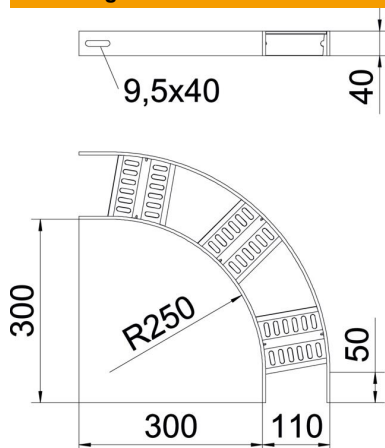

Technische fiche

90°-bocht met Z-sport ALU

Artikelnummer: 7099090

Bocht 90 ° voor scheepsbouwkabelladder type SLZ met een zijhoogte van 40 mm, met gelaste, geperforeerde Z-sporten.
Verbinders zijn afzonderlijk te bestellen.

Alu Aluminium

GB gebeitst

Stamgegevens

Artikelnummer	7099090
Type	SLZB 90 100 ALU
Omschrijving 1	Bocht 90°
Omschrijving 2	met Z-sport
Fabrikant	OBO
Dimensie	B110mm
Materiaal	aluminium
Oppervlak	gebeitst
Oppervlaktenorm	
Kleinste verkoop-eenheid	1
Eenheid van hoeveelheid	Stuk
Gewicht	75,8 kg
Eenheid gewicht	kg/100 paar

Technische fiche

90°-bocht met Z-sport ALU

Artikelnummer: 7099090

Afmetingen

Breedte	100 mm
Hoogte	40 mm

Technische gegevens

Afbuiging (hoek)	90°
Uitvoering van de sporten	Profiel geperforeerd
Uitvoering van de zijkant	Vlak profiel
Uitvoering verbinder	zonder verbinder
Functiebehoud	nee
Richtingsverandering	horizontaal
Roestvast staal, gebeitst	ja
Scharnierend	nee
Zijperforatie	nee
Verspanuitvoering	nee
Plaatdikte	5 mm