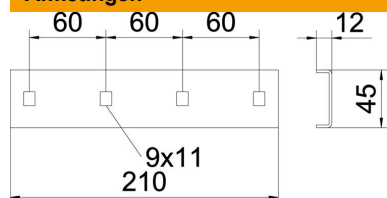

## Verbinder ALU

Artikelnummer: 7103586

Koppelplaat voor de verbinding van kabelladders en hulpstukken met zijhoogte 40 mm.  
De potentiaalverbinding wordt door de schroefverbinding gegarandeerd.

**Alu** Aluminium

### Stamgegevens

Artikelnummer	7103586
Type	SLV 62 ALU
Omschrijving 1	Koppelplaat met schroeven
Omschrijving 2	voor kabelladder SL en SLZ 62
Fabrikant	OBO
Materiaal	aluminium
Kleinste verkoop-eenheid	10
Eenheid van hoeveelheid	Stuk
Gewicht	7 kg
Eenheid gewicht	kg/100 paar

### Afmetingen

Afmetingen	210x45
Lengte	210 mm
Breedte	45 mm
Hoogte	12 mm