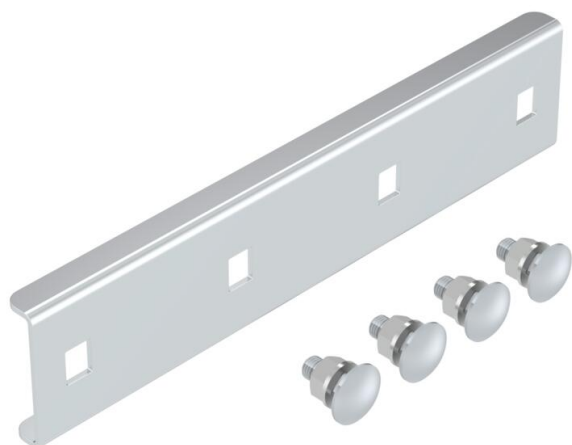

## Verbinder ALU

Artikelnummer: 7103586

Koppelplaat voor de verbinding van kabelladders en hulpstukken met zijhoogte 40 mm.  
De potentiaalverbinding wordt door de schroefverbinding gegarandeerd.

**Alu** Aluminium

### Stamgegevens

Artikelnummer	7103586
Type	SLV 62 ALU
Omschrijving 1	Koppelplaat met schroeven
Omschrijving 2	voor kabelladder SL en SLZ 62
Fabrikant	OBO
Materiaal	aluminium
Kleinste verkoop-eenheid	10
Eenheid van hoeveelheid	Stuk
Gewicht	7 kg
Eenheid gewicht	kg/100 paar

### Afmetingen

Afmetingen	210x45
Lengte	210 mm
Breedte	45 mm
Hoogte	12 mm