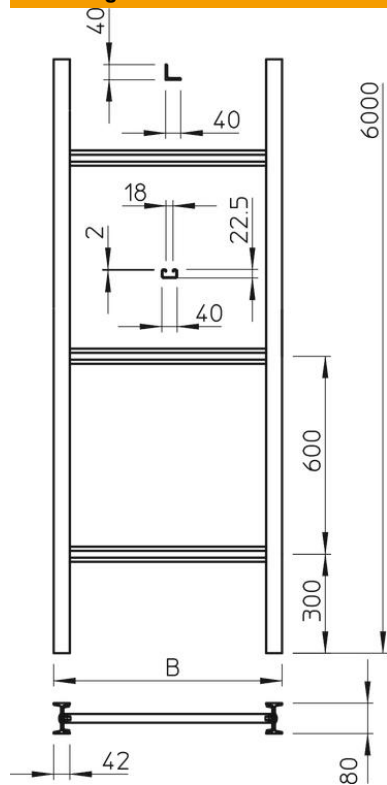

Technische fiche

Verticale ladder, industrie, 6 m C40

Artikelnummer: 6013457

Verticale ladder met een hoogte van 80 mm, met vastgeschroefde sporten.
De verticale ladder wordt in ongemonteerde toestand geleverd.

De compatibele beugelklem is type 2056U

St Staal

FT thermisch verzinkt

Stamgegevens

Artikelnummer	6013457
Type	SLS 80 C40 9 FT
Omschrijving 1	Verticale ladder, industrie
Omschrijving 2	met C40-sport
Fabrikant	OBO
Dimensie	900x6000
Materiaal	staal
Oppervlak	thermisch verzinkt
Oppervlaktenorm	DIN EN ISO 1461
Kleinste verkoop-eenheid	6
Eenheid van hoeveelheid	Meter
Gewicht	1470,667 kg
Eenheid gewicht	kg/100 st.

Technische fiche

Verticale ladder, industrie, 6 m C40

Artikelnummer: 6013457

Afmetingen

Lengte	6.000 mm
Breedte	900 mm
Hoogte	80 mm
Maat B	900 mm
Sleufmaat sport	18,00

Technische gegevens

Uitvoering van de zijwand	I-profiel
Uitvoering van de sporten	Profiel niet geperforeerd
Functiebehoud	nee
Roestvast staal, gebeitst	nee
Zijperforatie	ja
Sportafstand	600 mm