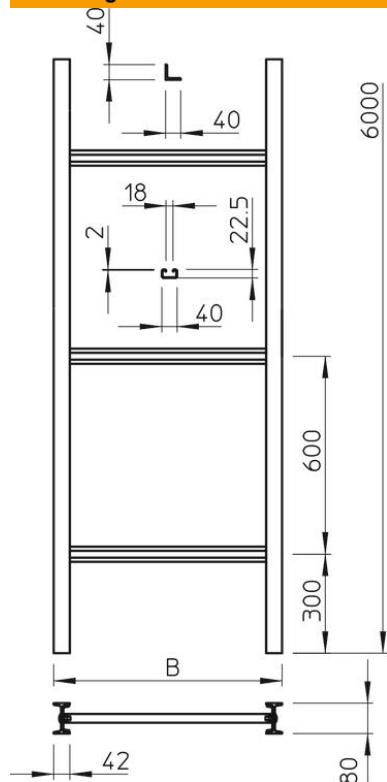

Technische fiche

Verticale ladder, industrie, 6 m C40

Artikelnummer: 6013449

Verticale ladder met een hoogte van 80 mm, met vastgeschroefde sporten.
De verticale ladder wordt in ongemonteerde toestand geleverd.

De compatibele beugelklem is type 2056U

St Staal

FT thermisch verzinkt

Stamgegevens

Artikelnummer	6013449
Type	SLS 80 C40 8 FT
Omschrijving 1	Verticale ladder, industrie
Omschrijving 2	met C40-sport
Fabrikant	OBO
Dimensie	800x6000
Materiaal	staal
Oppervlak	thermisch verzinkt
Oppervlaktenorm	DIN EN ISO 1461
Kleinste verkoop-eenheid	6
Eenheid van hoeveelheid	Meter
Gewicht	1443 kg
Eenheid gewicht	kg/100 st.

Technische fiche

Verticale ladder, industrie, 6 m C40

Artikelnummer: 6013449

Afmetingen

Lengte	6.000 mm
Breedte	800 mm
Hoogte	80 mm
Maat B	800 mm
Sleufmaat sport	18,00

Technische gegevens

Uitvoering van de zijwand	I-profiel
Uitvoering van de sporten	Profiel niet geperforeerd
Functiebehoud	nee
Roestvast staal, gebeitst	nee
Zijperforatie	ja
Sportafstand	600 mm