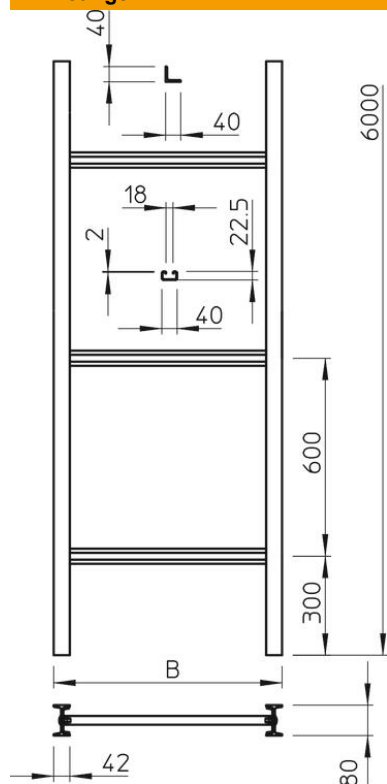

# Technische fiche

Verticale ladder, industrie, 6 m C40

Artikelnummer: 6013414

Verticale ladder met een hoogte van 80 mm, met vastgeschroefde sporten.  
De verticale ladder wordt in ongemonteerde toestand geleverd.

## Stamgegevens

Artikelnummer	6013414
Type	SLS 80 C40 5 FT
Omschrijving 1	Verticale ladder, industrie
Omschrijving 2	met C40-sport
Fabrikant	OBO
Dimensie	500x6000
Materiaal	staal
Oppervlak	thermisch verzinkt
Oppervlaktenorm	DIN EN ISO 1461
Kleinste verkoop-eenheid	6
Eenheid van hoeveelheid	Meter
Gewicht	1360 kg
Eenheid gewicht	kg/100 st.

# Technische fiche

Verticale ladder, industrie, 6 m C40

Artikelnummer: 6013414

## Afmetingen

Lengte	6.000 mm
Breedte	500 mm
Hoogte	80 mm
Maat B	500 mm
Sleufmaat sport	18,00