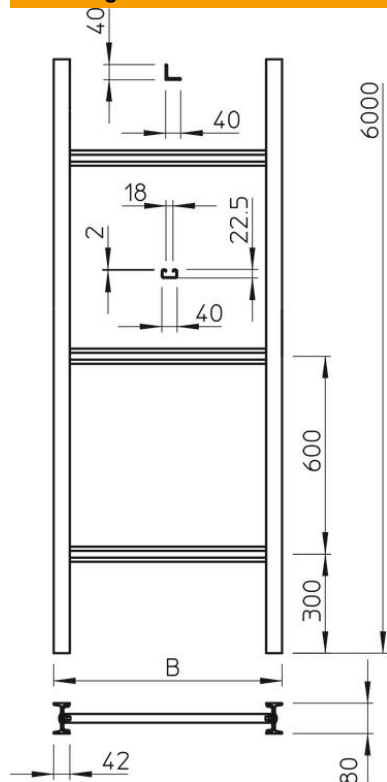

Technische fiche

Verticale ladder, industrie, 6 m C40

Artikelnummer: 6013406

Verticale ladder met een hoogte van 80 mm, met vastgeschroefde sporten.
De verticale ladder wordt in ongemonteerde toestand geleverd.

De compatibele beugelklem is type 2056U

St Staal

FT thermisch verzinkt

Stamgegevens

Artikelnummer	6013406
Type	SLS 80 C40 4 FT
Omschrijving 1	Verticale ladder, industrie
Omschrijving 2	met C40-sport
Fabrikant	OBO
Dimensie	400x6000
Materiaal	staal
Oppervlak	thermisch verzinkt
Oppervlaktenorm	DIN EN ISO 1461
Kleinste verkoop-eenheid	6
Eenheid van hoeveelheid	Meter
Gewicht	1286,667 kg
Eenheid gewicht	kg/100 st.

Technische fiche

Verticale ladder, industrie, 6 m C40

Artikelnummer: 6013406

Afmetingen

Lengte	6.000 mm
Breedte	400 mm
Hoogte	80 mm
Maat B	400 mm
Sleufmaat sport	18,00

Technische gegevens

Uitvoering van de zijwand	I-profiel
Uitvoering van de sporten	Profiel niet geperforeerd
Functiebehoud	nee
Roestvast staal, gebeitst	nee
Zijperforatie	ja
Sportafstand	600 mm