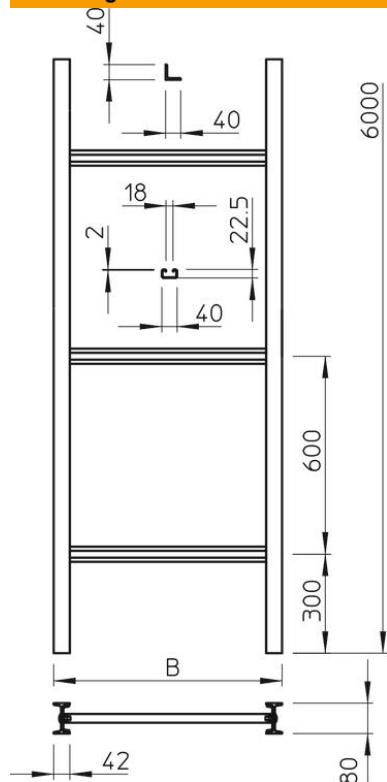

Technische fiche

Verticale ladder, industrie, 6 m C40

Artikelnummer: 6013392

Verticale ladder met een hoogte van 80 mm, met vastgeschroefde sporten.
De verticale ladder wordt in ongemonteerde toestand geleverd.

De compatibele beugelklem is type 2056U

St Staal

FT thermisch verzinkt

Stamgegevens

Artikelnummer	6013392
Type	SLS 80 C40 3 FT
Omschrijving 1	Verticale ladder, industrie
Omschrijving 2	met C40-sport
Fabrikant	OBO
Dimensie	300x6000
Materiaal	staal
Oppervlak	thermisch verzinkt
Oppervlaktenorm	DIN EN ISO 1461
Kleinste verkoop-eenheid	6
Eenheid van hoeveelheid	Meter
Gewicht	1304,833 kg
Eenheid gewicht	kg/100 st.

Technische fiche

Verticale ladder, industrie, 6 m C40

Artikelnummer: 6013392

Afmetingen

Lengte	6.000 mm
Breedte	300 mm
Hoogte	80 mm
Maat B	300 mm
Sleufmaat sport	18,00

Technische gegevens

Uitvoering van de zijwand	I-profiel
Uitvoering van de sporten	Profiel niet geperforeerd
Functiebehoud	nee
Roestvast staal, gebeitst	nee
Zijperforatie	ja
Sportafstand	600 mm