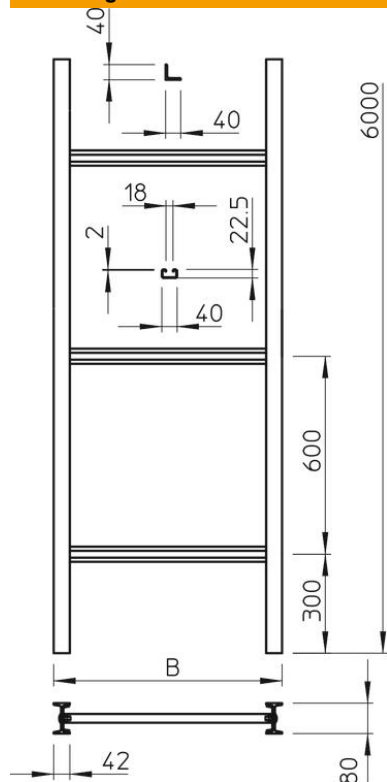

# Technische fiche

Verticale ladder, industrie, 6 m C40

Artikelnummer: 6013481

Verticale ladder met een hoogte van 80 mm, met vastgeschroefde sporten.  
De verticale ladder wordt in ongemonteerde toestand geleverd.

## Stamgegevens

Artikelnummer	6013481
Type	SLS 80 C40 12 FT
Omschrijving 1	Verticale ladder, industrie
Omschrijving 2	met C40-sport
Fabrikant	OBO
Dimensie	1200x6000
Materiaal	staal
Oppervlak	thermisch verzinkt
Oppervlaktenorm	DIN EN ISO 1461
Kleinste verkoop-eenheid	6
Eenheid van hoeveelheid	Meter
Gewicht	1553,333 kg
Eenheid gewicht	kg/100 st.

## Afmetingen

Lengte	6.000 mm
Breedte	1.200 mm
Hoogte	80 mm
Maat B	1.200 mm
Sleufmaat sport	18,00

## Technische gegevens

Uitvoering van de zijwand	I-profiel
Uitvoering van de sporten	Profiel niet geperforeerd
Functiebehoud	nee
Roestvast staal, gebeitst	nee
Zijperforatie	ja
Sportafstand	600 mm