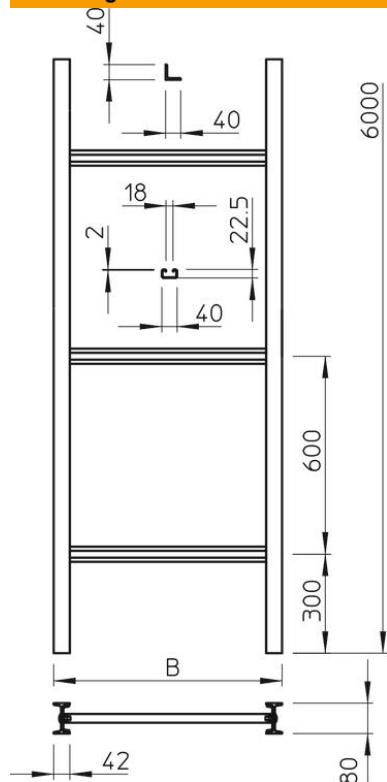

Technische fiche

Verticale ladder, industrie, 6 m C40

Artikelnummer: 6013473

Verticale ladder met een hoogte van 80 mm, met vastgeschroefde sporten.
De verticale ladder wordt in ongemonteerde toestand geleverd.

De compatibele beugelklem is type 2056U

St Staal

FT thermisch verzinkt

Stamgegevens

Artikelnummer	6013473
Type	SLS 80 C40 11 FT
Omschrijving 1	Verticale ladder, industrie
Omschrijving 2	met C40-sport
Fabrikant	OBO
Dimensie	1100x6000
Materiaal	staal
Oppervlak	thermisch verzinkt
Oppervlaktenorm	DIN EN ISO 1461
Kleinste verkoop-eenheid	6
Eenheid van hoeveelheid	Meter
Gewicht	1525,833 kg
Eenheid gewicht	kg/100 st.

Technische fiche

Verticale ladder, industrie, 6 m C40

Artikelnummer: 6013473

Afmetingen

Lengte	6.000 mm
Breedte	1.100 mm
Hoogte	80 mm
Maat B	1.100 mm
Sleufmaat sport	18,00

Technische gegevens

Uitvoering van de zijwand	I-profiel
Uitvoering van de sporten	Profiel niet geperforeerd
Functiebehoud	nee
Roestvast staal, gebeitst	nee
Zijperforatie	ja
Sportafstand	600 mm