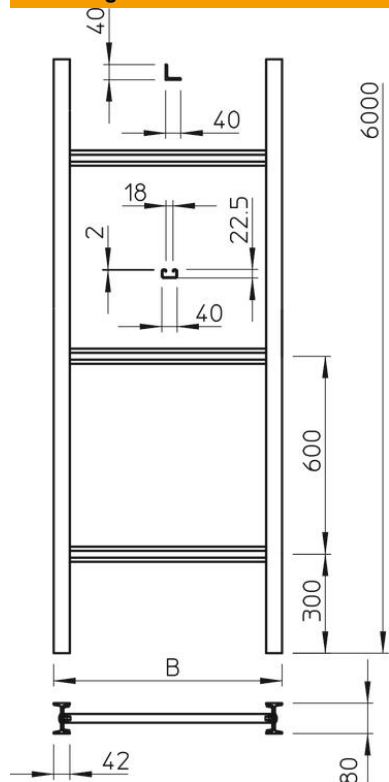

Technische fiche

Verticale ladder, industrie, 6 m C40

Artikelnummer: 6013465

Verticale ladder met een hoogte van 80 mm, met vastgeschroefde sporten.
De verticale ladder wordt in ongemonteerde toestand geleverd.

De compatibele beugelklem is type 2056U

St Staal

FT thermisch verzinkt

Stamgegevens

Artikelnummer	6013465
Type	SLS 80 C40 10 FT
Omschrijving 1	Verticale ladder, industrie
Omschrijving 2	met C40-sport
Fabrikant	OBO
Dimensie	1000x6000
Materiaal	staal
Oppervlak	thermisch verzinkt
Oppervlaktenorm	DIN EN ISO 1461
Kleinste verkoop-eenheid	6
Eenheid van hoeveelheid	Meter
Gewicht	1498,167 kg
Eenheid gewicht	kg/100 st.

Technische fiche

Verticale ladder, industrie, 6 m C40

Artikelnummer: 6013465

Afmetingen

Lengte	6.000 mm
Breedte	1.000 mm
Hoogte	80 mm
Maat B	1.000 mm
Sleufmaat sport	18,00

Technische gegevens

Uitvoering van de zijwand	I-profiel
Uitvoering van de sporten	Profiel niet geperforeerd
Functiebehoud	nee
Roestvast staal, gebeitst	nee
Zijperforatie	ja
Sportafstand	600 mm