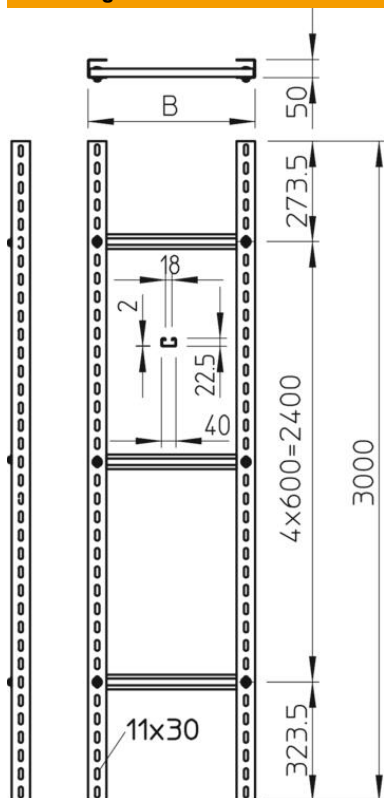

Technische fiche

Verticale ladder SLM 50 zwaar, 3 m C40

Artikelnummer: 6010504

De verticale ladder met zijhoogte 50 mm wordt in ongemonteerde toestand geleverd en moet ter plekke worden vastgeschroefd.

De bij de C-profiel sport passende beugelklem is van het type 2056U.

St Staal

FT thermisch verzinkt

Stamgegevens

Artikelnummer	6010504
Type	SLM 50 C40 6 FT
Omschrijving 1	Verticale ladder, zwaar
Omschrijving 2	met C40-sport
Fabrikant	OBO
Dimensie	600x3000
Materiaal	staal
Oppervlak	thermisch verzinkt
Oppervlaktenorm	DIN EN ISO 1461
Kleinste verkoop-eenheid	3
Eenheid van hoeveelheid	Meter
Gewicht	683 kg
Eenheid gewicht	kg/100 st.

Technische fiche

Verticale ladder SLM 50 zwaar, 3 m C40

Artikelnummer: 6010504

Afmetingen

Lengte	3.000 mm
Breedte	600 mm
Hoogte	50 mm
Maat B	600 mm
Sleufmaat sport	18,00

Technische gegevens

Uitvoering van de zijwand	U-profiel
Uitvoering van de sporten	Profiel niet geperforeerd
Functiebehoud	nee
Roestvast staal, gebeitst	nee
Zijperforatie	ja
Sportafstand	600 mm
Plaatdikte	2,5 mm