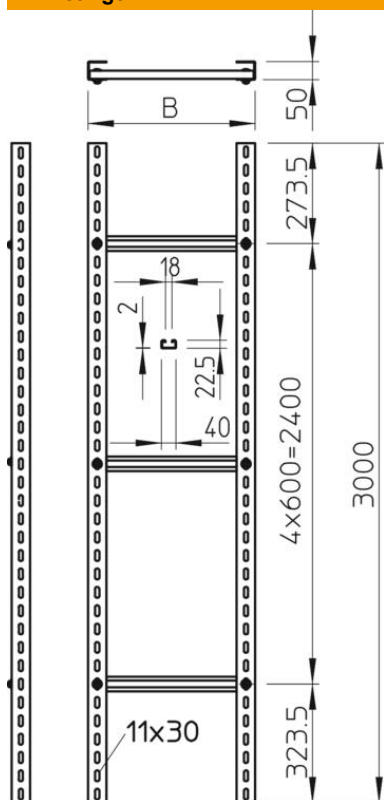

Technische fiche

Verticale ladder SLM 50 zwaar, 3 m C40

Artikelnummer: 6010482

De verticale ladder met zijhoogte 50 mm wordt in ongemonteerde toestand geleverd en moet ter plekke worden vastgeschroefd.

De bij de C-profielsport passende beugelklem is van het type 2056U.

St Staal

FT thermisch verzinkt

Stamgegevens

Artikelnummer	6010482
Type	SLM 50 C40 4 FT
Omschrijving 1	Verticale ladder, zwaar
Omschrijving 2	met C40-sport
Fabrikant	OBO
Dimensie	400x3000
Materiaal	staal
Oppervlak	thermisch verzinkt
Oppervlakenorm	DIN EN ISO 1461
Kleinste verkoop-eenheid	3
Eenheid van hoeveelheid	Meter
Gewicht	627,833 kg
Eenheid gewicht	kg/100 st.

Technische fiche

Verticale ladder SLM 50 zwaar, 3 m C40

Artikelnummer: 6010482

Afmetingen

Lengte	3.000 mm
Breedte	400 mm
Hoogte	50 mm
Maat B	400 mm
Sleufmaat sport	18,00

Technische gegevens

Uitvoering van de zijwand	U-profiel
Uitvoering van de sporten	Profiel niet geperforeerd
Functiebehoud	nee
Roestvast staal, gebeitst	nee
Zijperforatie	ja
Sportafstand	600 mm
Plaatdikte	2,5 mm