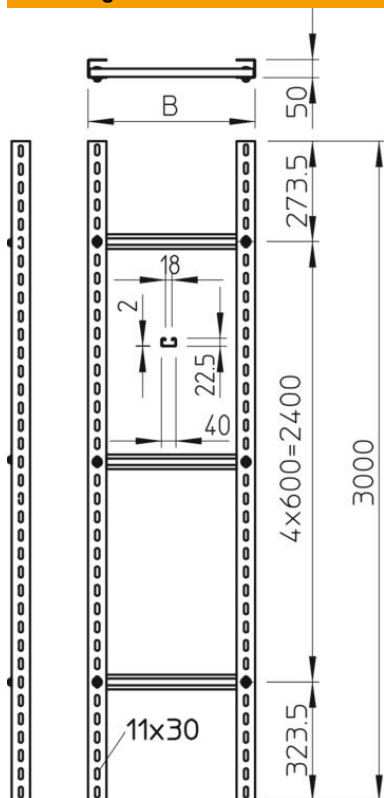

Technisch specificatieblad

Verticale ladder SLM 50 zwaar, 3 m C40

Artikelnummer: 6010474

De verticale ladder met zijhoogte 50 mm wordt in ongemonteerde toestand geleverd en moet ter plekke worden vastgeschroefd.

De bij de C-profiel sport passende beugelklem is van het type 2056U.

St Staal

FT thermisch verzinkt

Stamgegevens

Artikelnummer	6010474
Type	SLM 50 C40 3 FT
Omschrijving 1	Verticale ladder, zwaar
Omschrijving 2	met C40-sport
Fabrikant	OBO
Dimensie	300x3000
Materiaal	Staal
Oppervlak	thermisch verzinkt
Oppervlaktenorm	DIN EN ISO 1461
Kleinste verkoop-eenheid	3
Eenheid van hoeveelheid	Meter
Gewicht	600,167 kg
Eenheid gewicht	kg/100 m

Technisch specificatieblad

Verticale ladder SLM 50 zwaar, 3 m C40

Artikelnummer: 6010474

Afmetingen

Lengte	3.000 mm
Breedte	300 mm
Hoogte	50 mm
Maat B	300 mm
Sleufmaat sport	18,00

Technische gegevens

Uitvoering van de zijwand	U-profiel
Uitvoering van de sporten	Profiel niet geperforeerd
Functiebehoud	nee
Roestvast staal, gebeitst	nee
Zijperforatie	ja
Sportafstand	600 mm
Plaatdikte	2,5 mm