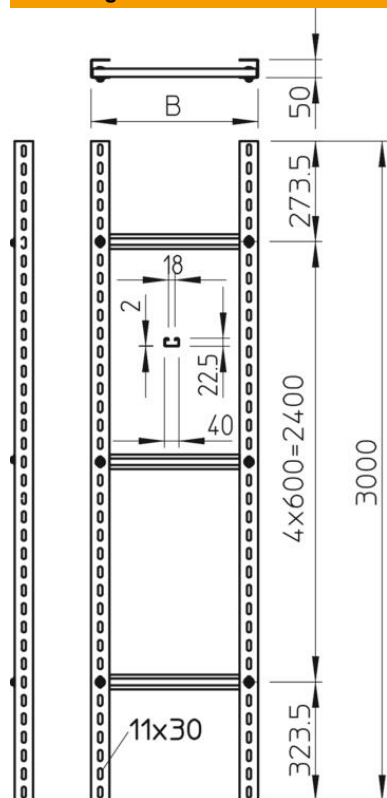

Technisch specificatieblad

Verticale ladder SLM 50 zwaar, 3 m C40

Artikelnummer: 6010466

De verticale ladder met zijhoogte 50 mm wordt in ongemonteerde toestand geleverd en moet ter plekke worden vastgeschroefd.

De bij de C-profiel sport passende beugelklem is van het type 2056U.

St Staal

FT thermisch verzinkt

Stamgegevens

Artikelnummer	6010466
Type	SLM 50 C40 2 FT
Omschrijving 1	Verticale ladder, zwaar
Omschrijving 2	met C40-sport
Fabrikant	OBO
Dimensie	200x3000
Materiaal	Staal
Oppervlak	thermisch verzinkt
Oppervlaktenorm	DIN EN ISO 1461
Kleinste verkoop-eenheid	3
Eenheid van hoeveelheid	Meter
Gewicht	572,5 kg
Eenheid gewicht	kg/100 m

Technisch specificatieblad

Verticale ladder SLM 50 zwaar, 3 m C40

Artikelnummer: 6010466

Afmetingen

Lengte	3.000 mm
Breedte	200 mm
Hoogte	50 mm
Maat B	200 mm
Sleufmaat sport	18,00

Technische gegevens

Uitvoering van de zijwand	U-profiel
Uitvoering van de sporten	Profiel niet geperforeerd
Functiebehoud	nee
Roestvast staal, gebeitst	nee
Zijperforatie	ja
Sportafstand	600 mm
Plaatdikte	2,5 mm