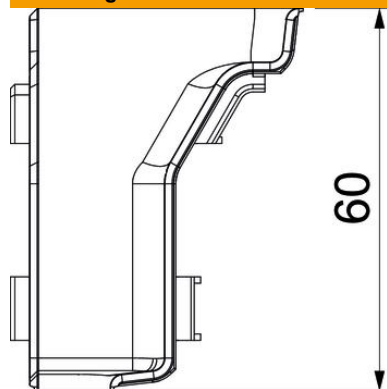

Stamgegevens

Artikelnummer	6132240
Type	SLL IE2050 rws
Omschrijving 1	Binnenhoek
Omschrijving 2	SL-L 20x50 9010
Fabrikant	OBO
Kleur	zuiver wit; RAL 9010
Materiaal	Polyvinylchloride
Kleinste verkoop-eenheid	10
Eenheid van hoeveelheid	Stuk
Gewicht	1,06 kg
Eenheid gewicht	kg/100 paar

Technische fiche

Binnenhoek SLL IE2050

Artikelnummer: 6132240

Afmetingen

Lengte	45 mm
Breedte	45 mm
Hoogte	60 mm

Technische gegevens

Uitvoering	Hulpstuk
Decor	zonder
Afdichtlip deksel	Wand/vloer
Halogeenvrij	nee
Met tapijtdeklát	nee
Beschermingsgraad	IP40
Beschermingsgraad IK-code	IK06
Temperatuurbereik max.	60 °C
Temperatuurbereik min.	-5 °C
Hoekbereik min.	90 mm