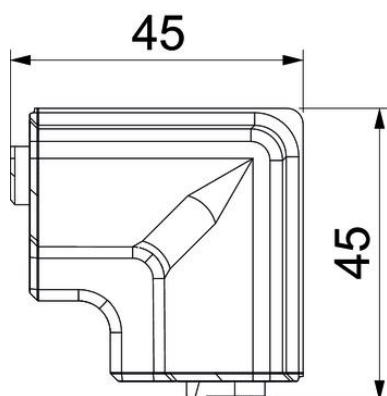

Stamgegevens

Artikelnummer	6132240
Type	SLL IE2050 rws
Omschrijving 1	Binnenhoek
Omschrijving 2	SL-L 20x50 9010
Fabrikant	OBO
Kleur	zuiver wit; RAL 9010
Materiaal	Polyvinylchloride
Kleinste verkoop-eenheid	10
Eenheid van hoeveelheid	Stuk
Gewicht	1,06 kg
Eenheid gewicht	kg/100 paar

Technische fiche

Binnenhoek SLL IE2050

Artikelnummer: 6132240

Afmetingen

Lengte	45 mm
Breedte	45 mm
Hoogte	60 mm

Technische gegevens

Uitvoering	Hulpstuk
Decor	zonder
Afdichtlip deksel	Wand/vloer
Halogeenvrij	nee
Met tapijtdeklát	nee
Beschermingsgraad	IP40
Beschermingsgraad IK-code	IK06
Temperatuurbereik max.	60 °C
Temperatuurbereik min.	-5 °C
Hoekbereik min.	90 mm