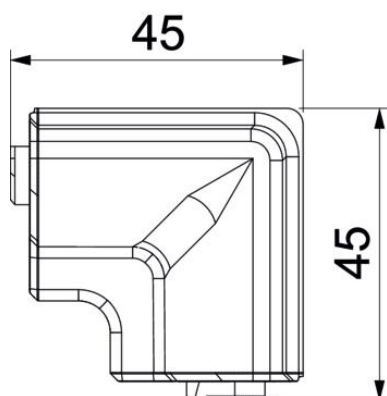

Stamgegevens

Artikelnummer	6132241
Type	SLL IE2050 cws
Omschrijving 1	Binnenhoek
Omschrijving 2	SL-L 20x50 9001
Fabrikant	OBO
Kleur	crémewit; RAL 9001
Materiaal	Polyvinylchloride
Kleinste verkoop-eenheid	10
Eenheid van hoeveelheid	Stuk
Gewicht	1,06 kg
Eenheid gewicht	kg/100 paar

Technische fiche

Binnenhoek SLL IE2050

Artikelnummer: 6132241

Afmetingen

Lengte	45 mm
Breedte	45 mm
Hoogte	60 mm

Technische gegevens

Uitvoering	Hulpstuk
Decor	zonder
Afdichtlip deksel	zonder
Halogeenvrij	nee
Met tapijtdeklat	nee
Beschermingsgraad	IP40
Beschermingsgraad IK-code	IK06
Temperatuurbereik max.	60 °C
Temperatuurbereik min.	-5 °C
Hoekbereik min.	90 mm