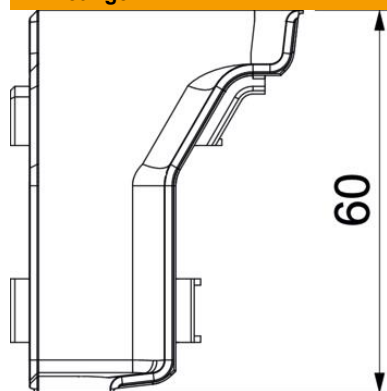

Technische fiche

Binnenhoek SLL IE2050

Artikelnummer: 6132241

Binnenhoek als hulpstuk voor richtingsverandering voor de plintgoot.
Schuin afgesneden binnenhoek om op onderstuk te klikken.

PVC Polyvinylchloride

Stamgegevens

Artikelnummer	6132241
Type	SLL IE2050 cws
Omschrijving 1	Binnenhoek
Omschrijving 2	SL-L 20x50 9001
Fabrikant	OBO
Kleur	crémewit; RAL 9001
Materiaal	Polyvinylchloride
Kleinste verkoop-eenheid	10
Eenheid van hoeveelheid	Stuk
Gewicht	1,06 kg
Eenheid gewicht	kg/100 paar

Technische fiche

Binnenhoek SLL IE2050

Artikelnummer: 6132241

Afmetingen

Lengte	45 mm
Breedte	45 mm
Hoogte	60 mm

Technische gegevens

Uitvoering	Hulpstuk
Decor	zonder
Afdichtlip deksel	zonder
Halogeenvrij	nee
Met tapijtdeklat	nee
Beschermingsgraad	IP40
Beschermingsgraad IK-code	IK06
Temperatuurbereik max.	60 °C
Temperatuurbereik min.	-5 °C
Hoekbereik min.	90 mm