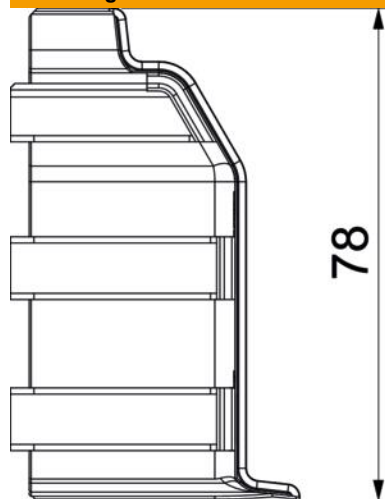

Stamgegevens

Artikelnummer	6132262
Type	SLL AE2070 rws
Omschrijving 1	Buitenhoek
Omschrijving 2	SL-L 20x70 9010
Fabrikant	OBO
Kleur	zuiver wit; RAL 9010
Materiaal	Polyvinylchloride
Kleinste verkoop-eenheid	10
Eenheid van hoeveelheid	Stuk
Gewicht	1,75 kg
Eenheid gewicht	kg/100 paar

Technische fiche

Buitenhoek SLL AE2070

Artikelnummer: 6132262

Afmetingen

Lengte	78 mm
Hoogte	46 mm

Technische gegevens

Uitvoering	Hulpstuk
Decor	zonder
Afdichtlip deksel	Wand/vloer
Halogeenvrij	nee
Met tapijtdeklat	nee
Beschermingsgraad	IP40
Beschermingsgraad IK-code	IK06
Temperatuurbereik max.	60 °C
Temperatuurbereik min.	-5 °C
Hoekbereik min.	90 mm