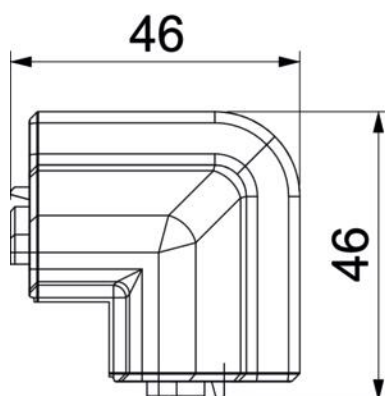

Stamgegevens

Artikelnummer	6132262
Type	SLL AE2070 rws
Omschrijving 1	Buitenhoek
Omschrijving 2	SL-L 20x70 9010
Fabrikant	OBO
Kleur	zuiver wit; RAL 9010
Materiaal	Polyvinylchloride
Kleinste verkoop-eenheid	10
Eenheid van hoeveelheid	Stuk
Gewicht	1,75 kg
Eenheid gewicht	kg/100 paar

Technische fiche

Buitenhoek SLL AE2070

Artikelnummer: 6132262

Afmetingen

Lengte	78 mm
Hoogte	46 mm

Technische gegevens

Uitvoering	Hulpstuk
Decor	zonder
Afdichtlip deksel	Wand/vloer
Halogeenvrij	nee
Met tapijtdeklat	nee
Beschermingsgraad	IP40
Beschermingsgraad IK-code	IK06
Temperatuurbereik max.	60 °C
Temperatuurbereik min.	-5 °C
Hoekbereik min.	90 mm