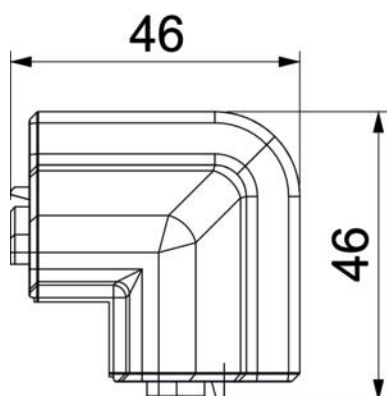

Stamgegevens

Artikelnummer	6132263
Type	SLL AE2070 cws
Omschrijving 1	Buitenhoek
Omschrijving 2	SL-L 20x70 9001
Fabrikant	OBO
Kleur	crémewit; RAL 9001
Materiaal	Polyvinylchloride
Kleinste verkoop-eenheid	10
Eenheid van hoeveelheid	Stuk
Gewicht	1,75 kg
Eenheid gewicht	kg/100 paar

Technische fiche

Buitenhoek SLL AE2070

Artikelnummer: 6132263

Afmetingen

Lengte	78 mm
Hoogte	46 mm

Technische gegevens

Uitvoering	Hulpstuk
Decor	zonder
Afdichtlip deksel	zonder
Halogeenvrij	nee
Met tapijtdeklat	nee
Beschermingsgraad	IP40
Beschermingsgraad IK-code	IK06
Temperatuurbereik max.	60 °C
Temperatuurbereik min.	-5 °C
Hoekbereik min.	90 mm