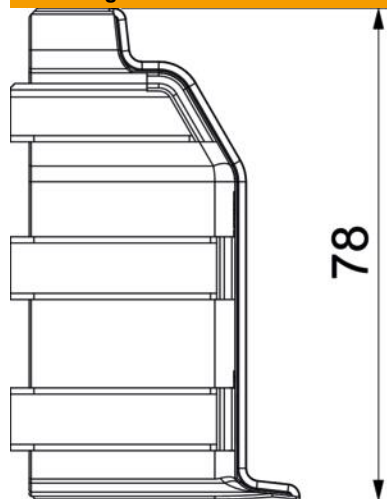

Stamgegevens

Artikelnummer	6132263
Type	SLL AE2070 cws
Omschrijving 1	Buitenhoek
Omschrijving 2	SL-L 20x70 9001
Fabrikant	OBO
Kleur	crémewit; RAL 9001
Materiaal	Polyvinylchloride
Kleinste verkoop-eenheid	10
Eenheid van hoeveelheid	Stuk
Gewicht	1,75 kg
Eenheid gewicht	kg/100 paar

Technische fiche

Buitenhoek SLL AE2070

Artikelnummer: 6132263

Afmetingen

Lengte	78 mm
Hoogte	46 mm

Technische gegevens

Uitvoering	Hulpstuk
Decor	zonder
Afdichtlip deksel	zonder
Halogeenvrij	nee
Met tapijtdeklat	nee
Beschermingsgraad	IP40
Beschermingsgraad IK-code	IK06
Temperatuurbereik max.	60 °C
Temperatuurbereik min.	-5 °C
Hoekbereik min.	90 mm