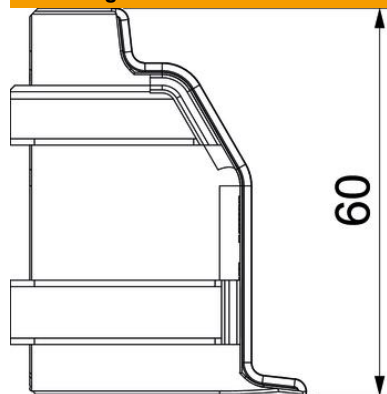

Stamgegevens

Artikelnummer	6132260
Type	SLL AE2050 rws
Omschrijving 1	Buitenhoek
Omschrijving 2	SL-L 20x50 9010
Fabrikant	OBO
Kleur	zuiver wit; RAL 9010
Materiaal	Polyvinylchloride
Kleinste verkoop-eenheid	10
Eenheid van hoeveelheid	Stuk
Gewicht	1,75 kg
Eenheid gewicht	kg/100 paar

Technische fiche

Buitenhoek SLL AE2050

Artikelnummer: 6132260

Afmetingen

Lengte	46 mm
Hoogte	60 mm

Technische gegevens

Uitvoering	Hulpstuk
Decor	zonder
Afdichtlip deksel	Wand/vloer
Halogeenvrij	nee
Met tapijtdeklat	nee
Beschermingsgraad	IP40
Beschermingsgraad IK-code	IK06
Temperatuurbereik max.	60 °C
Temperatuurbereik min.	-5 °C
Hoekbereik min.	90 mm