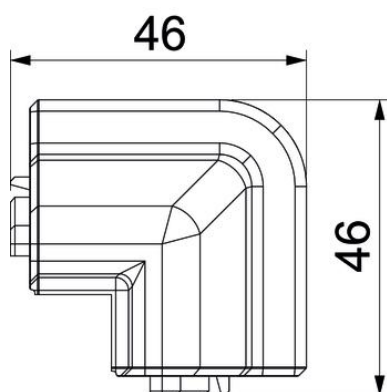

Stamgegevens

Artikelnummer	6132260
Type	SLL AE2050 rws
Omschrijving 1	Buitenhoek
Omschrijving 2	SL-L 20x50 9010
Fabrikant	OBO
Kleur	zuiver wit; RAL 9010
Materiaal	Polyvinylchloride
Kleinste verkoop-eenheid	10
Eenheid van hoeveelheid	Stuk
Gewicht	1,75 kg
Eenheid gewicht	kg/100 paar

Technische fiche

Buitenhoek SLL AE2050

Artikelnummer: 6132260

Afmetingen

Lengte	46 mm
Hoogte	60 mm

Technische gegevens

Uitvoering	Hulpstuk
Decor	zonder
Afdichtlip deksel	Wand/vloer
Halogeenvrij	nee
Met tapijtdeklat	nee
Beschermingsgraad	IP40
Beschermingsgraad IK-code	IK06
Temperatuurbereik max.	60 °C
Temperatuurbereik min.	-5 °C
Hoekbereik min.	90 mm