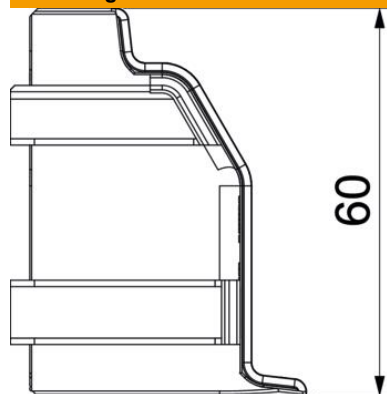

Stamgegevens

Artikelnummer	6132261
Type	SLL AE2050 cws
Omschrijving 1	Buitenhoek
Omschrijving 2	SL-L 20x50 9001
Fabrikant	OBO
Kleur	crémewit; RAL 9001
Materiaal	Polyvinylchloride
Kleinste verkoop-eenheid	10
Eenheid van hoeveelheid	Stuk
Gewicht	1,32 kg
Eenheid gewicht	kg/100 paar

Technische fiche

Buitenhoek SLL AE2050

Artikelnummer: 6132261

Afmetingen

Lengte	46 mm
Hoogte	60 mm

Technische gegevens

Uitvoering	Hulpstuk
Decor	zonder
Afdichtlip deksel	Wand/vloer
Halogeenvrij	nee
Met tapijtdeklat	nee
Beschermingsgraad	IP40
Beschermingsgraad IK-code	IK06
Temperatuurbereik max.	60 °C
Temperatuurbereik min.	-5 °C
Hoekbereik min.	90 mm