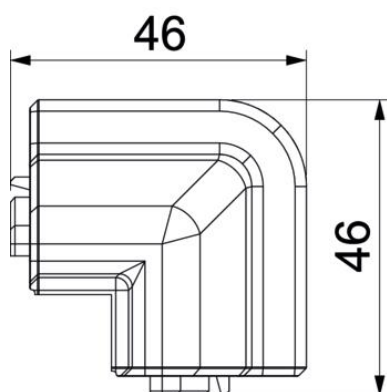

Stamgegevens

Artikelnummer	6132261
Type	SLL AE2050 cws
Omschrijving 1	Buitenhoek
Omschrijving 2	SL-L 20x50 9001
Fabrikant	OBO
Kleur	crémewit; RAL 9001
Materiaal	Polyvinylchloride
Kleinste verkoop-eenheid	10
Eenheid van hoeveelheid	Stuk
Gewicht	1,32 kg
Eenheid gewicht	kg/100 paar

Technische fiche

Buitenhoek SLL AE2050

Artikelnummer: 6132261

Afmetingen

Lengte	46 mm
Hoogte	60 mm

Technische gegevens

Uitvoering	Hulpstuk
Decor	zonder
Afdichtlip deksel	Wand/vloer
Halogeenvrij	nee
Met tapijtdeklat	nee
Beschermingsgraad	IP40
Beschermingsgraad IK-code	IK06
Temperatuurbereik max.	60 °C
Temperatuurbereik min.	-5 °C
Hoekbereik min.	90 mm