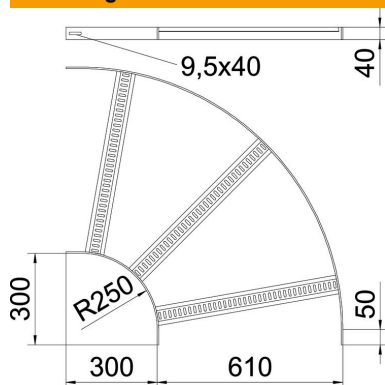

Technische fiche

90°-bocht met trapeziumsport ALU

Artikelnummer: 7099196

90° Bocht voor scheepsladder type SL 62 met zijhoogte 40 mm, met vastgelaste, geperforeerde, naar onder geopende, rechthoekige sporten.
Verbinders zijn afzonderlijk te bestellen.

CE

Alu Aluminium

GB gebeitst

Stamgegevens

Artikelnummer	7099196
Type	SLB 90 62 600ALU
Omschrijving 1	Bocht 90°
Omschrijving 2	met trapeze sport
Fabrikant	OBO
Dimensie	B610mm
Materiaal	aluminium
Oppervlak	gebeitst
Oppervlaktenorm	
Kleinste verkoop-eenheid	1
Eenheid van hoeveelheid	Stuk
Gewicht	162,1 kg
Eenheid gewicht	kg/100 paar

Technische fiche

90°-bocht met trapeziumsport ALU

Artikelnummer: 7099196

Afmetingen

Breedte	600 mm
Hoogte	40 mm

Technische gegevens

Afbuiging (hoek)	90°
Uitvoering van de sporten	Profiel geperforeerd
Uitvoering van de zijkant	Vlak profiel
Uitvoering verbinder	zonder verbinder
Functiebehoud	nee
Richtingsverandering	horizontaal
Roestvast staal, gebeitst	ja
Scharnierend	nee
Zijperforatie	nee
Verspanuitvoering	nee
Plaatdikte	5 mm