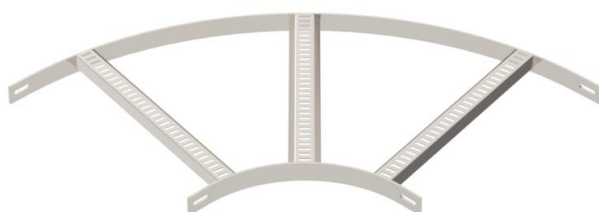

Technische fiche

90°-bocht met trapeziumsport A2

Artikelnummer: 7099158

90° Bocht voor scheepsladder type SL 62 met zijhoogte 40 mm, met vastgelaste, geperforeerde, naar onder geopende, rechthoekige sporten.
Verbinders zijn afzonderlijk te bestellen.

A2 Roestvrij staal 1.4301

2B blank, nabehandeld

Stamgegevens

Artikelnummer	7099158
Type	SLB 90 62 500 A2
Omschrijving 1	Bocht 90°
Omschrijving 2	met trapeze sport
Fabrikant	OBO
Dimensie	B510mm
Materiaal	Roestvast staal 1.4301
Oppervlak	blank, nabehandeld
Oppervlaktenorm	
Kleinste verkoop-eenheid	1
Eenheid van hoeveelheid	Stuk
Gewicht	426,5 kg
Eenheid gewicht	kg/100 paar

Technische fiche

90°-bocht met trapeziumsport A2

Artikelnummer: 7099158

Afmetingen

Breedte	500 mm
Hoogte	40 mm

Technische gegevens

Afbuiging (hoek)	90°
Uitvoering van de sporten	Profiel geperforeerd
Uitvoering van de zijkant	Vlak profiel
Uitvoering verbinder	zonder verbinder
Functiebehoud	nee
Richtingsverandering	horizontaal
Roestvast staal, gebeitst	ja
Scharnierend	nee
Zijperforatie	nee
Verspanuitvoering	nee
Plaatdikte	5 mm