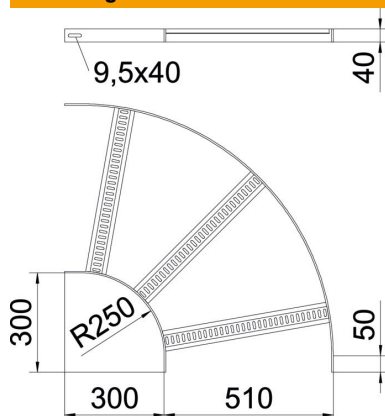

Technische fiche

90°-bocht met trapeziumsport A2

Artikelnummer: 7099158

90° Bocht voor scheepsladder type SL 62 met zijhoogte 40 mm, met vastgelaste, geperforeerde, naar onder geopende, rechthoekige sporten.
Verbinders zijn afzonderlijk te bestellen.

A2 Roestvrij staal 1.4301

2B blank, nabehandeld

Stamgegevens

Artikelnummer	7099158
Type	SLB 90 62 500 A2
Omschrijving 1	Bocht 90°
Omschrijving 2	met trapeze sport
Fabrikant	OBO
Dimensie	B510mm
Materiaal	Roestvast staal 1.4301
Oppervlak	blank, nabehandeld
Oppervlaktenorm	
Kleinste verkoop-eenheid	1
Eenheid van hoeveelheid	Stuk
Gewicht	426,5 kg
Eenheid gewicht	kg/100 paar

Technische fiche

90°-bocht met trapeziumsport A2

Artikelnummer: 7099158

Afmetingen

Breedte	500 mm
Hoogte	40 mm

Technische gegevens

Afbuiging (hoek)	90°
Uitvoering van de sporten	Profiel geperforeerd
Uitvoering van de zijkant	Vlak profiel
Uitvoering verbinder	zonder verbinder
Functiebehoud	nee
Richtingsverandering	horizontaal
Roestvast staal, gebeitst	ja
Scharnierend	nee
Zijperforatie	nee
Verspanuitvoering	nee
Plaatdikte	5 mm