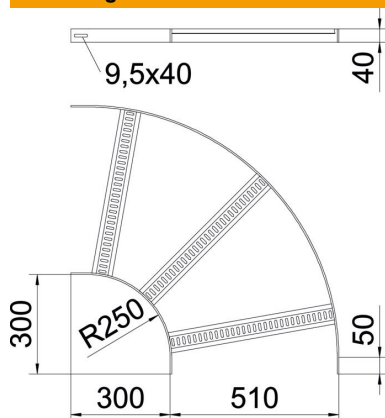

### Stamgegevens

Artikelnummer	7099194
Type	SLB 90 62 500ALU
Omschrijving 1	Bocht 90°
Omschrijving 2	met trapeze sport
Fabrikant	OBO
Dimensie	B510mm
Materiaal	aluminium
Oppervlak	gebeitst
Oppervlaktenorm	
Kleinste verkoop-eenheid	1
Eenheid van hoeveelheid	Stuk
Gewicht	143,6 kg
Eenheid gewicht	kg/100 paar

### Afmetingen

Breedte	500 mm
Hoogte	40 mm

### Technische gegevens

Afbuiging (hoek)	90°
Uitvoering van de sporten	Profiel geperforeerd
Uitvoering van de zijkant	Vlak profiel
Uitvoering verbinder	zonder verbinder
Functiebehoud	nee
Richtingsverandering	horizontaal
Roestvast staal, gebeitst	ja
Scharnierend	nee
Zijperforatie	nee
Verspanuitvoering	nee
Plaatdikte	5 mm