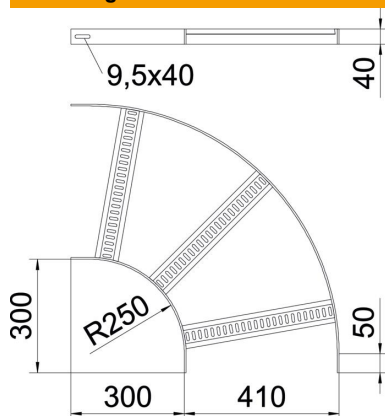

Technische fiche

90°-bocht met trapeziumsport ALU

Artikelnummer: 7099192

90° Bocht voor scheepsladder type SL 62 met zijhoogte 40 mm, met vastgelaste, geperforeerde, naar onder geopende, rechthoekige sporten. Verbinders zijn afzonderlijk te bestellen.

Alu Aluminium

GB gebeitst

Stamgegevens

Artikelnummer	7099192
Type	SLB 90 62 400ALU
Omschrijving 1	Bocht 90°
Omschrijving 2	met trapeze sport
Fabrikant	OBO
Dimensie	B410mm
Materiaal	aluminium
Oppervlak	gebeitst
Oppervlaktenorm	
Kleinste verkoop-eenheid	1
Eenheid van hoeveelheid	Stuk
Gewicht	125,1 kg
Eenheid gewicht	kg/100 paar

Technische fiche

90°-bocht met trapeziumsport ALU

Artikelnummer: 7099192

Afmetingen

Breedte	400 mm
Hoogte	40 mm

Technische gegevens

Afbuiging (hoek)	90°
Uitvoering van de sporten	Profiel geperforeerd
Uitvoering van de zijkant	Vlak profiel
Uitvoering verbinder	zonder verbinder
Functiebehoud	nee
Richtingsverandering	horizontaal
Roestvast staal, gebeitst	ja
Scharnierend	nee
Zijperforatie	nee
Verspanuitvoering	nee
Plaatdikte	5 mm