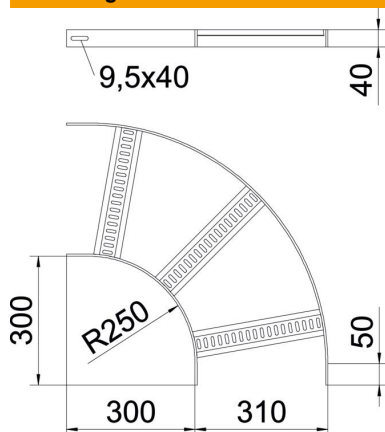

Technische fiche

90°-bocht met trapeziumsport A2

Artikelnummer: 7099154

90° Bocht voor scheepsladder type SL 62 met zijhoogte 40 mm, met vastgelaste, geperforeerde, naar onder geopende, rechthoekige sporten.
Verbinders zijn afzonderlijk te bestellen.

A2 Roestvrij staal 1.4301

2B blank, nabehandeld

Stamgegevens

Artikelnummer	7099154
Type	SLB 90 62 300 A2
Omschrijving 1	Bocht 90°
Omschrijving 2	met trapeze sport
Fabrikant	OBO
Dimensie	B310mm
Materiaal	Roestvast staal 1.4301
Oppervlak	blank, nabehandeld
Oppervlaktenorm	
Kleinste verkoop-eenheid	1
Eenheid van hoeveelheid	Stuk
Gewicht	316,7 kg
Eenheid gewicht	kg/100 paar

Technische fiche

90°-bocht met trapeziumsport A2

Artikelnummer: 7099154

Afmetingen

Breedte	300 mm
Hoogte	40 mm

Technische gegevens

Afbuiging (hoek)	90°
Uitvoering van de sporten	Profiel geperforeerd
Uitvoering van de zijkant	Vlak profiel
Uitvoering verbinder	zonder verbinder
Functiebehoud	nee
Richtingsverandering	horizontaal
Roestvast staal, gebeitst	ja
Scharnierend	nee
Zijperforatie	nee
Verspanuitvoering	nee
Plaatdikte	5 mm