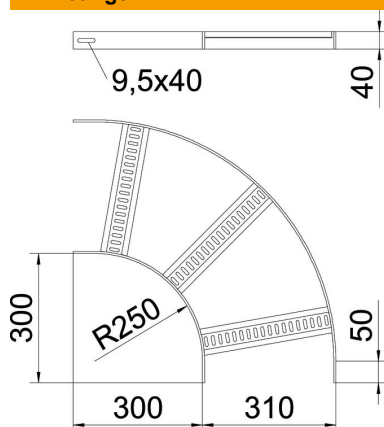

### Stamgegevens

Artikelnummer	7099190
Type	SLB 90 62 300ALU
Omschrijving 1	Bocht 90°
Omschrijving 2	met trapeze sport
Fabrikant	OBO
Dimensie	B310mm
Materiaal	aluminium
Oppervlak	gebeitst
Oppervlaktenorm	
Kleinste verkoop-eenheid	1
Eenheid van hoeveelheid	Stuk
Gewicht	106,6 kg
Eenheid gewicht	kg/100 paar

### Afmetingen

Breedte	300 mm
Hoogte	40 mm

### Technische gegevens

Afbuiging (hoek)	90°
Uitvoering van de sporten	Profiel geperforeerd
Uitvoering van de zijkant	Vlak profiel
Uitvoering verbinder	zonder verbinder
Functiebehoud	nee
Richtingsverandering	horizontaal
Roestvast staal, gebeitst	ja
Scharnierend	nee
Zijperforatie	nee
Verspanuitvoering	nee
Plaatdikte	5 mm