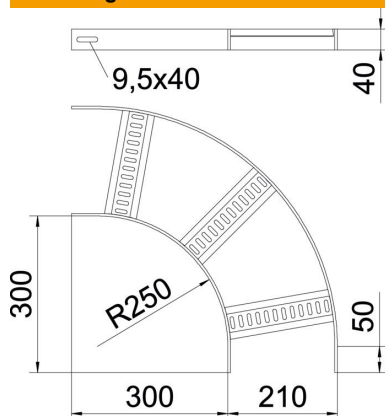

Technische fiche

90°-bocht met trapeziumsport ALU

Artikelnummer: 7099188

90° Bocht voor scheepsladder type SL 62 met zijhoogte 40 mm, met vastgelaste, geperforeerde, naar onder geopende, rechthoekige sporten. Verbinders zijn afzonderlijk te bestellen.

Alu Aluminium

GB gebeitst

Stamgegevens

Artikelnummer	7099188
Type	SLB 90 62 200ALU
Omschrijving 1	Bocht 90°
Omschrijving 2	met trapeze sport
Fabrikant	OBO
Dimensie	B210mm
Materiaal	aluminium
Oppervlak	gebeitst
Oppervlaktenorm	
Kleinste verkoop-eenheid	1
Eenheid van hoeveelheid	Stuk
Gewicht	88,1 kg
Eenheid gewicht	kg/100 paar

Technische fiche

90°-bocht met trapeziumsport ALU

Artikelnummer: 7099188

Afmetingen

Breedte	200 mm
Hoogte	40 mm

Technische gegevens

Afbuiging (hoek)	90°
Uitvoering van de sporten	Profiel geperforeerd
Uitvoering van de zijkant	Vlak profiel
Uitvoering verbinder	zonder verbinder
Functiebehoud	nee
Richtingsverandering	horizontaal
Roestvast staal, gebeitst	ja
Scharnierend	nee
Zijperforatie	nee
Verspanuitvoering	nee
Plaatdikte	5 mm