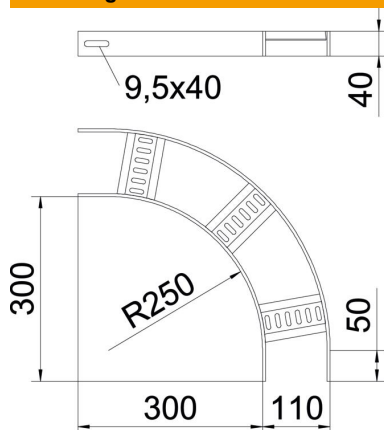

### Stamgegevens

Artikelnummer	7099186
Type	SLB 90 62 100ALU
Omschrijving 1	Bocht 90°
Omschrijving 2	met trapeze sport
Fabrikant	OBO
Dimensie	B110mm
Materiaal	aluminium
Oppervlak	gebeitst
Oppervlaktenorm	
Kleinste verkoop-eenheid	1
Eenheid van hoeveelheid	Stuk
Gewicht	69,6 kg
Eenheid gewicht	kg/100 paar

### Afmetingen

Breedte	100 mm
Hoogte	40 mm

### Technische gegevens

Afbuiging (hoek)	90°
Uitvoering van de sporten	Profiel geperforeerd
Uitvoering van de zijkant	Vlak profiel
Uitvoering verbinder	zonder verbinder
Functiebehoud	nee
Richtingsverandering	horizontaal
Roestvast staal, gebeitst	ja
Scharnierend	nee
Zijperforatie	nee
Verspanuitvoering	nee
Plaatdikte	5 mm