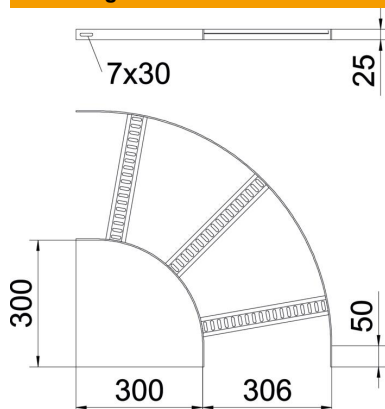

Technische fiche

90°-bocht met trapeziumsport ALU

Artikelnummer: 7098694

90° bocht voor scheepsladder type SL 42 met zijhoogte 25 mm, met vastgelaste, geperforeerde, naar onder geopende, rechthoekige sporten. Verbinders zijn afzonderlijk te bestellen.

CE

Alu Aluminium

GB gebeitst

Stamgegevens

Artikelnummer	7098694
Type	SLB 90 42 300ALU
Omschrijving 1	Bocht 90°
Omschrijving 2	met trapeze sport
Fabrikant	OBO
Dimensie	B306mm
Materiaal	aluminium
Oppervlak	gebeitst
Oppervlaktenorm	
Kleinste verkoop-eenheid	1
Eenheid van hoeveelheid	Stuk
Gewicht	49,5 kg
Eenheid gewicht	kg/100 paar

Technische fiche

90°-bocht met trapeziumsport ALU

Artikelnummer: 7098694

Afmetingen

Breedte	300 mm
Hoogte	25 mm

Technische gegevens

Afbuiging (hoek)	90°
Uitvoering van de sporten	Profiel geperforeerd
Uitvoering van de zijkant	Vlak profiel
Uitvoering verbinder	zonder verbinder
Functiebehoud	nee
Richtingsverandering	horizontaal
Roestvast staal, gebeitst	ja
Scharnierend	nee
Zijperforatie	nee
Verspanuitvoering	nee
Plaatdikte	3 mm