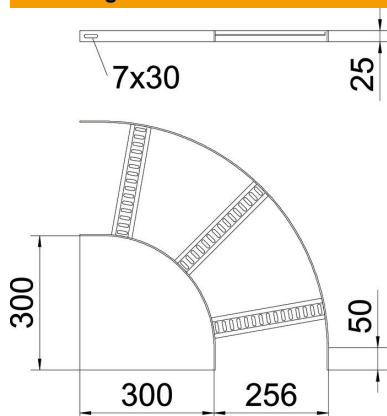

Technische fiche

90°-bocht met trapeziumsport ALU

Artikelnummer: 7098692

90° bocht voor scheepsladder type SL 42 met zijhoogte 25 mm, met vastgelaste, geperforeerde, naar onder geopende, rechthoekige sporten. Verbinders zijn afzonderlijk te bestellen.

Alu Aluminium

GB gebeitst

Stamgegevens

Artikelnummer	7098692
Type	SLB 90 42 250ALU
Omschrijving 1	Bocht 90°
Omschrijving 2	met trapeze sport
Fabrikant	OBO
Dimensie	B256mm
Materiaal	aluminium
Oppervlak	gebeitst
Oppervlaktenorm	
Kleinste verkoop-eenheid	1
Eenheid van hoeveelheid	Stuk
Gewicht	44,5 kg
Eenheid gewicht	kg/100 paar

Technische fiche

90°-bocht met trapeziumsport ALU

Artikelnummer: 7098692

Afmetingen

Breedte	250 mm
Hoogte	25 mm

Technische gegevens

Afbuiging (hoek)	90°
Uitvoering van de sporten	Profiel geperforeerd
Uitvoering van de zijkant	Vlak profiel
Uitvoering verbinder	zonder verbinder
Functiebehoud	nee
Richtingsverandering	horizontaal
Roestvast staal, gebeitst	ja
Scharnierend	nee
Zijperforatie	nee
Verspanuitvoering	nee
Plaatdikte	3 mm