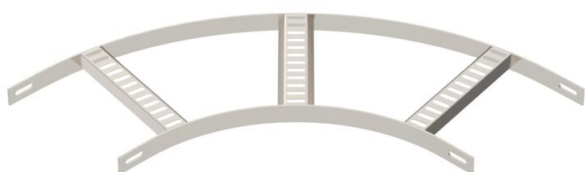

## 90° bocht met trapeziumvormige sport A4

Artikelnummer: 7098676

90° bocht voor scheepsladder type SL 42 met zijhoogte 25 mm, met vastgelaste, geperforeerde, naar onder geopende, rechthoekige sporten. Verbinders zijn afzonderlijk te bestellen.

### Stamgegevens

Artikelnummer	7098676
Type	SLB 90 42 200 A4
Omschrijving 1	Bocht 90°
Omschrijving 2	met trapeze sport
Fabrikant	OBO
Dimensie	B206mm
Materiaal	Roestvast staal 1.4571
Oppervlak	blank, nabehandeld
Oppervlaktenorm	
Kleinste verkoop-eenheid	1
Eenheid van hoeveelheid	Stuk
Gewicht	97 kg
Eenheid gewicht	kg/100 paar

### Afmetingen

Breedte	200 mm
Hoogte	25 mm

### Technische gegevens

Afbuiging (hoek)	90°
Uitvoering van de sporten	Profiel geperforeerd
Uitvoering van de zijkant	Vlak profiel
Uitvoering verbinder	zonder verbinder
Functiebehoud	nee
Richtingsverandering	horizontaal
Roestvast staal, gebeitst	ja
Scharnierend	nee
Zijperforatie	nee
Verspanuitvoering	nee
Plaatdikte	3 mm