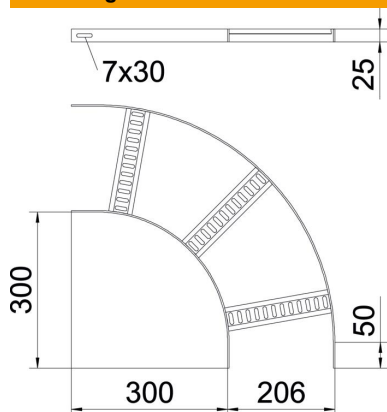

### Stamgegevens

Artikelnummer	7098676
Type	SLB 90 42 200 A4
Omschrijving 1	Bocht 90°
Omschrijving 2	met trapeze sport
Fabrikant	OBO
Dimensie	B206mm
Materiaal	Roestvast staal 1.4571
Oppervlak	blank, nabehandeld
Oppervlaktenorm	
Kleinste verkoop-eenheid	1
Eenheid van hoeveelheid	Stuk
Gewicht	97 kg
Eenheid gewicht	kg/100 paar

## 90° bocht met trapeziumvormige sport A4

Artikelnummer: 7098676

### Afmetingen

Breedte	200 mm
Hoogte	25 mm

### Technische gegevens

Afbuiging (hoek)	90°
Uitvoering van de sporten	Profiel geperforeerd
Uitvoering van de zijkant	Vlak profiel
Uitvoering verbinder	zonder verbinder
Functiebehoud	nee
Richtingsverandering	horizontaal
Roestvast staal, gebeitst	ja
Scharnierend	nee
Zijperforatie	nee
Verspanuitvoering	nee
Plaatdikte	3 mm