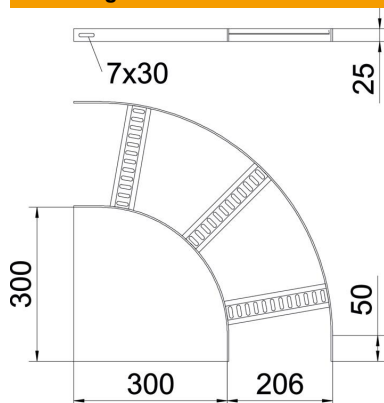

### Stamgegevens

Artikelnummer	7098690
Type	SLB 90 42 200ALU
Omschrijving 1	Bocht 90°
Omschrijving 2	met trapeze sport
Fabrikant	OBO
Dimensie	B206mm
Materiaal	aluminium
Oppervlak	gebeitst
Oppervlaktenorm	
Kleinste verkoop-eenheid	1
Eenheid van hoeveelheid	Stuk
Gewicht	39,5 kg
Eenheid gewicht	kg/100 paar

### Afmetingen

Breedte	200 mm
Hoogte	25 mm

### Technische gegevens

Afbuiging (hoek)	90°
Uitvoering van de sporten	Profiel geperforeerd
Uitvoering van de zijkant	Vlak profiel
Uitvoering verbinder	zonder verbinder
Functiebehoud	nee
Richtingsverandering	horizontaal
Roestvast staal, gebeitst	ja
Scharnierend	nee
Zijperforatie	nee
Verspanuitvoering	nee
Plaatdikte	3 mm