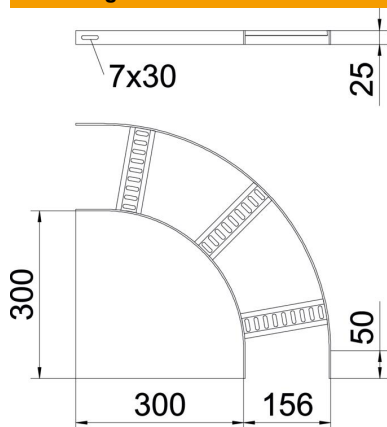

Technische fiche

90° bocht met trapeziumvormige sport A4

Artikelnummer: 7098674

90° bocht voor scheepsladder type SL 42 met zijhoogte 25 mm, met vastgelaste, geperforeerde, naar onder geopende, rechthoekige sporten. Verbinders zijn afzonderlijk te bestellen.

CE

A4 Roestvast staal 1.4571

2B blank, nabehandeld

Stamgegevens

Artikelnummer	7098674
Type	SLB 90 42 150 A4
Omschrijving 1	Bocht 90°
Omschrijving 2	met trapeze sport
Fabrikant	OBO
Dimensie	B156mm
Materiaal	Roestvast staal 1.4571
Oppervlak	blank, nabehandeld
Oppervlaktenorm	
Kleinste verkoop-eenheid	1
Eenheid van hoeveelheid	Stuk
Gewicht	87 kg
Eenheid gewicht	kg/100 paar

Technische fiche

90° bocht met trapeziumvormige sport A4

Artikelnummer: 7098674

Afmetingen

Breedte	150 mm
Hoogte	25 mm

Technische gegevens

Afbuiging (hoek)	90°
Uitvoering van de sporten	Profiel geperforeerd
Uitvoering van de zijkant	Vlak profiel
Uitvoering verbinder	zonder verbinder
Functiebehoud	nee
Richtingsverandering	horizontaal
Roestvast staal, gebeitst	ja
Scharnierend	nee
Zijperforatie	nee
Verspanuitvoering	nee
Plaatdikte	3 mm